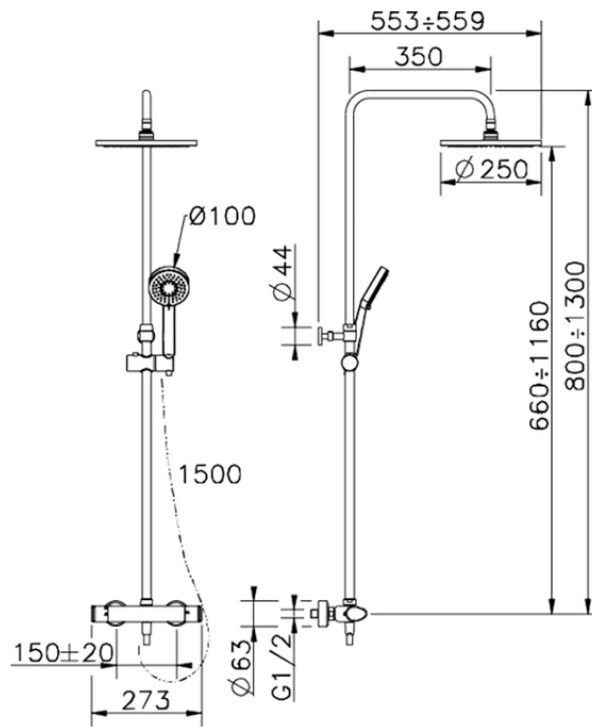

Columna termostática ducha 2 funciones COLUMNAS DUCHA_A3C82010

A3C82010

<https://es.cisal.it/columna-termostatica-ducha-2-funciones-columns-ducha-a3c82010>

2026-04-29