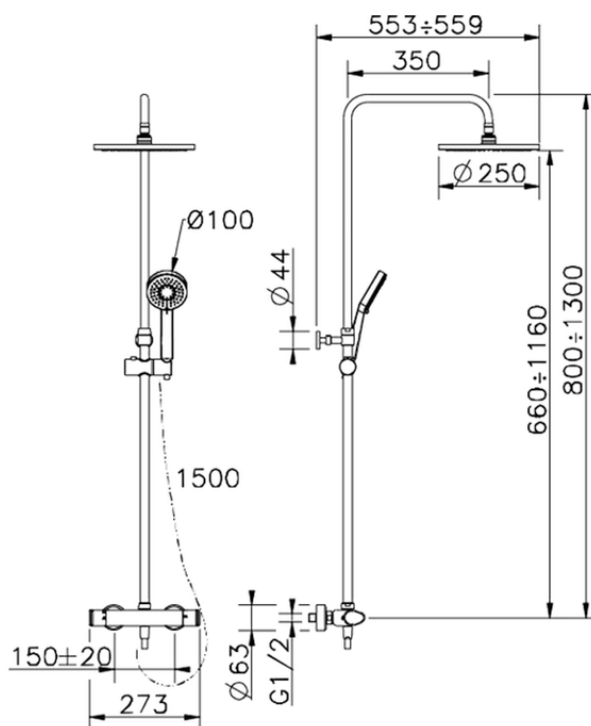

Columna termostática ducha 2 funciones COLUMNAS DUCHA_A3C82010

A3C82010

<https://es.cisal.it/columna-termostatica-ducha-2-funciones-columns-ducha-a3c82010>

2026-06-14