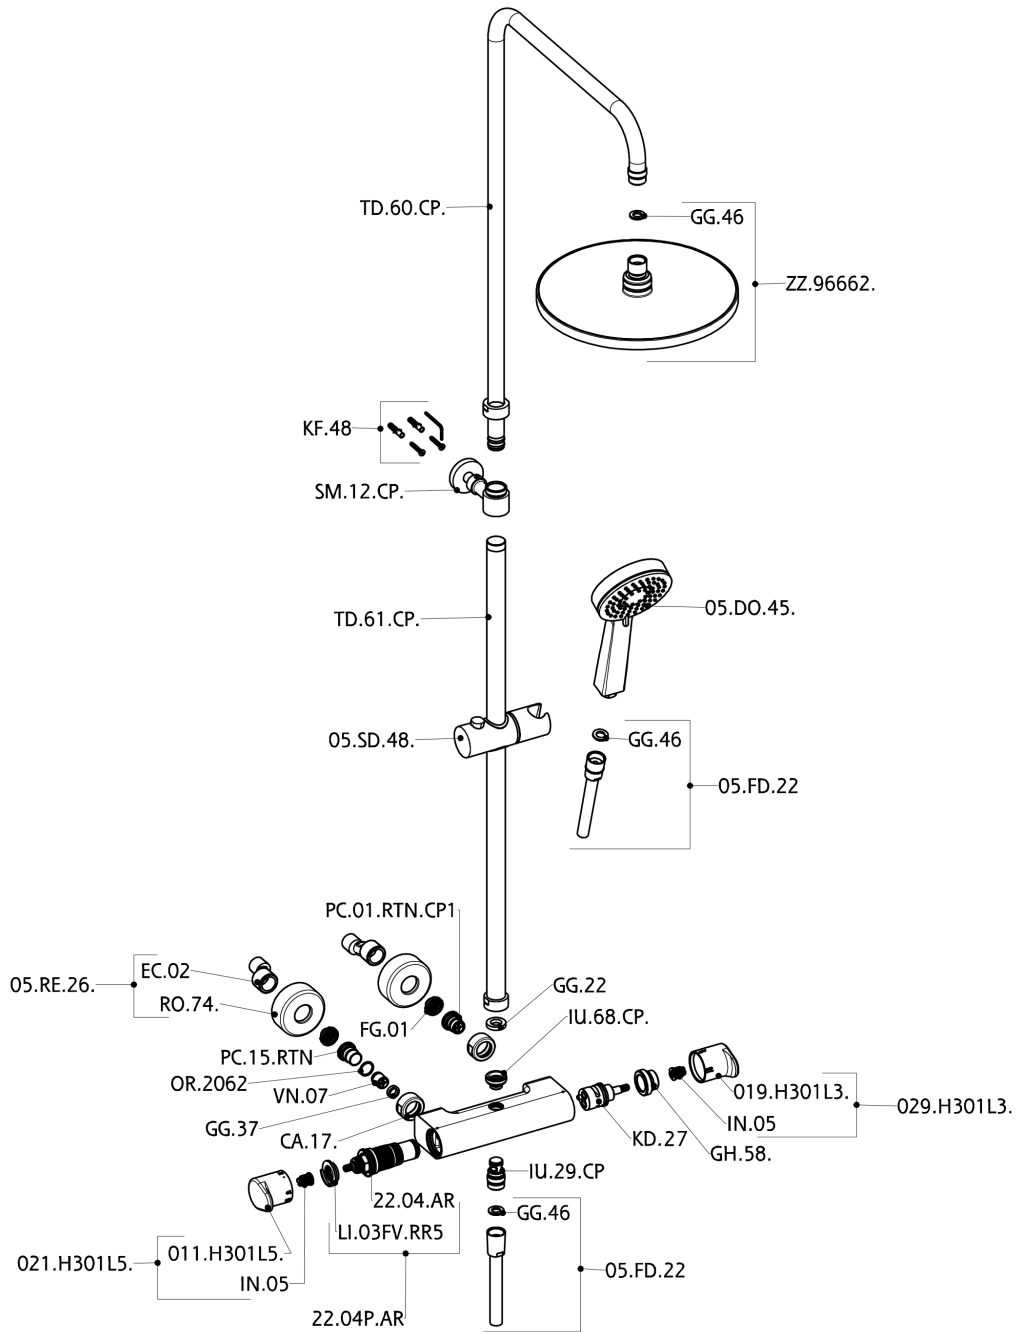

## Columna termostática ducha 2 funciones COLUMNAS DUCHA\_A3C82010

A3C82010

<https://es.cisal.it/columna-termostatica-ducha-2-funciones-columns-ducha-a3c82010>

2026-04-29