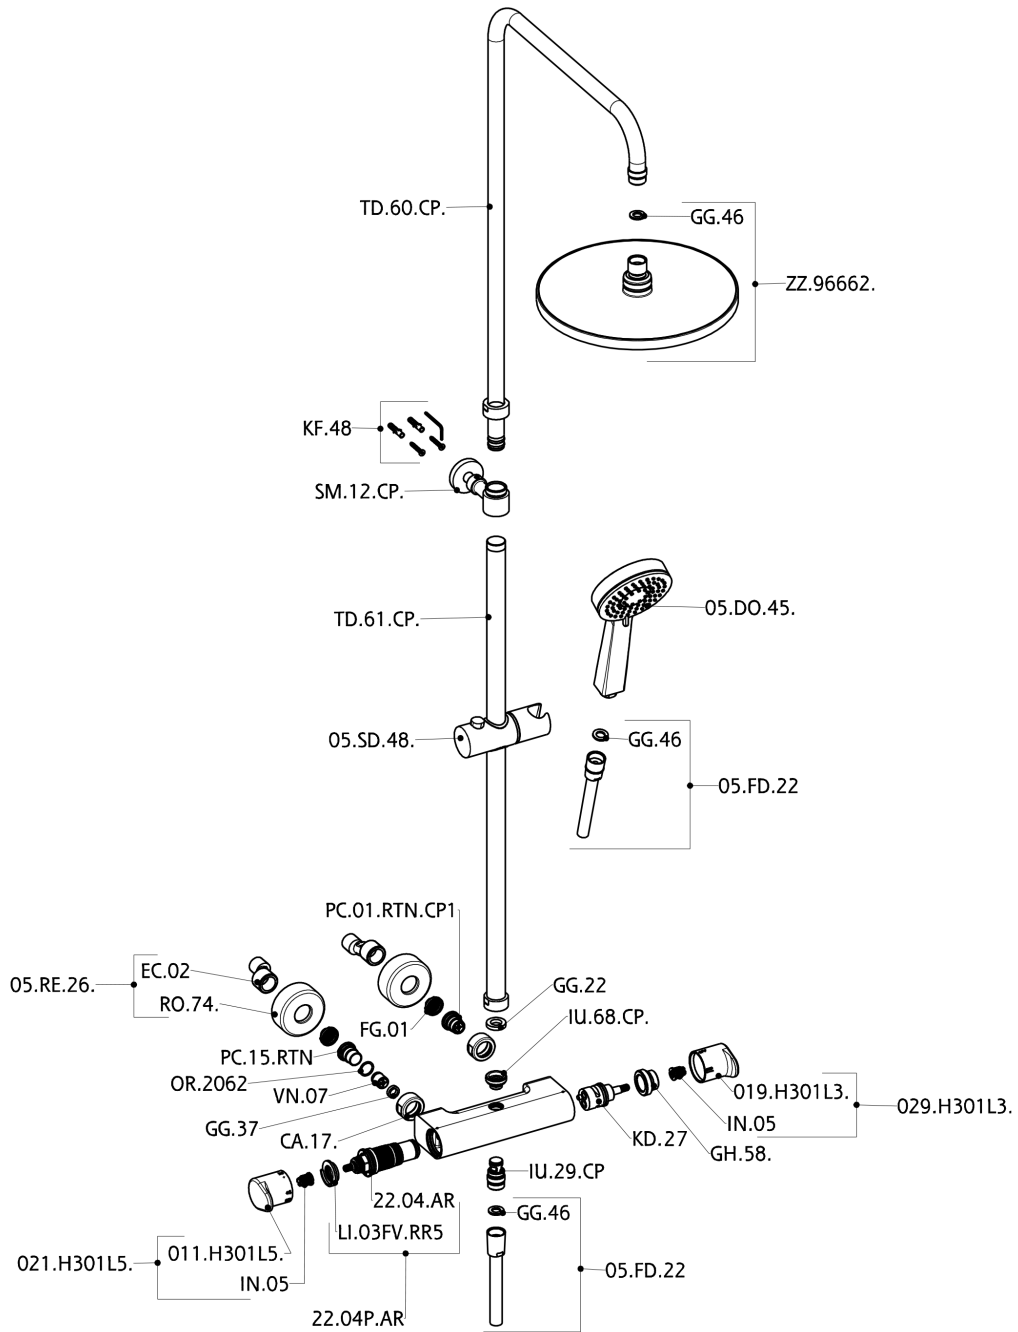

Columna termostática ducha 2 funciones COLUMNAS DUCHA_A3C82010

MODELO **A3C82010**

Columna termostática ducha 2 funciones, devia stop 2 salidas, columna telescópica, soporte duchita corredizo, duchita 3 funciones Lodge Ø100 mm de ABS, rociador redondo Ø 250 mm de ABS, flexible liso SILVERFLEX 150 cm

ACABADOS DISPONIBLES

CARACTERÍSTICAS

Recambio Cartucho **22.04A.AR - ZZ97279004**

Cartucho Termostático Argo 2 (filtro largo)

DeviaStop

La tecnología Cisal DeviaStop le permite ajustar el caudal de agua y dirigirla hacia la salida elegida (rociador superior, ducha de mano, etc.).

SafeTouch

El sistema Cisal SafeTouch mantiene el cuerpo de la grifería frío al cuerpo durante el uso.

Termostático

El termostático Cisal es tu gestor personal del agua, ayudándote a manejar, controlar y ahorrar agua y energía.

Columna termostática ducha 2 funciones COLUMNAS DUCHA_A3C82010

A3C82010

<https://es.cisal.it/columna-termostatica-ducha-2-funciones-columns-ducha-a3c82010>

2026-04-29