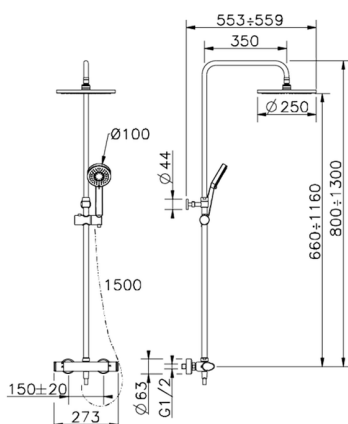

Columna termostática ducha 2 funciones COLUMNAS DUCHA_A3C82010

MODELO **A3C82010**

Columna termostática ducha 2 funciones, devia stop 2 salidas, columna telescópica, soporte duchita corredizo, duchita 3 funciones Lodge Ø100 mm de ABS, rociador redondo Ø 250 mm de ABS, flexible liso SILVERFLEX 150 cm

ACABADOS DISPONIBLES

CARACTERÍSTICAS

Recambio Cartucho **22.04A.AR - ZZ97279004**

Cartucho Termostático Argo 2 (filtro largo)

DeviaStop

La tecnología Cisal DeviaStop le permite ajustar el caudal de agua y dirigirla hacia la salida elegida (rociador superior, ducha de mano, etc.).