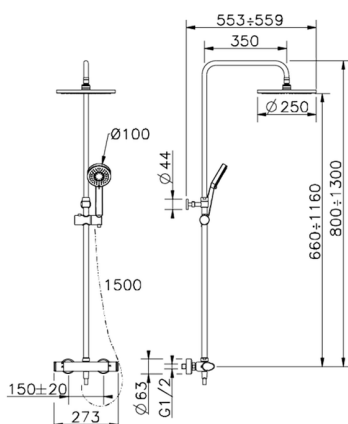

Columna termostática ducha 2 funciones COLUMNAS DUCHA_A3C82010

MODELO **A3C82010**

Columna termostática ducha 2 funciones, devia stop 2 salidas, columna telescópica, soporte duchita corredizo, duchita 3 funciones Lodge Ø100 mm de ABS, rociador redondo Ø 250 mm de ABS, flexible liso SILVERFLEX 150 cm

ACABADOS DISPONIBLES

CARACTERÍSTICAS

Recambio Cartucho **22.04A.AR - ZZ97279004**

Cartucho Termostático Argo 2 (filtro largo)

DeviaStop

La tecnología Cisal DeviaStop le permite ajustar el caudal de agua y dirigirla hacia la salida elegida (rociador superior, ducha de mano, etc.).

Columna termostática ducha 2 funciones COLUMNAS DUCHA_A3C82010

A3C82010

<https://es.cisal.it/columna-termostatica-ducha-2-funciones-columns-ducha-a3c82010>

2026-04-29