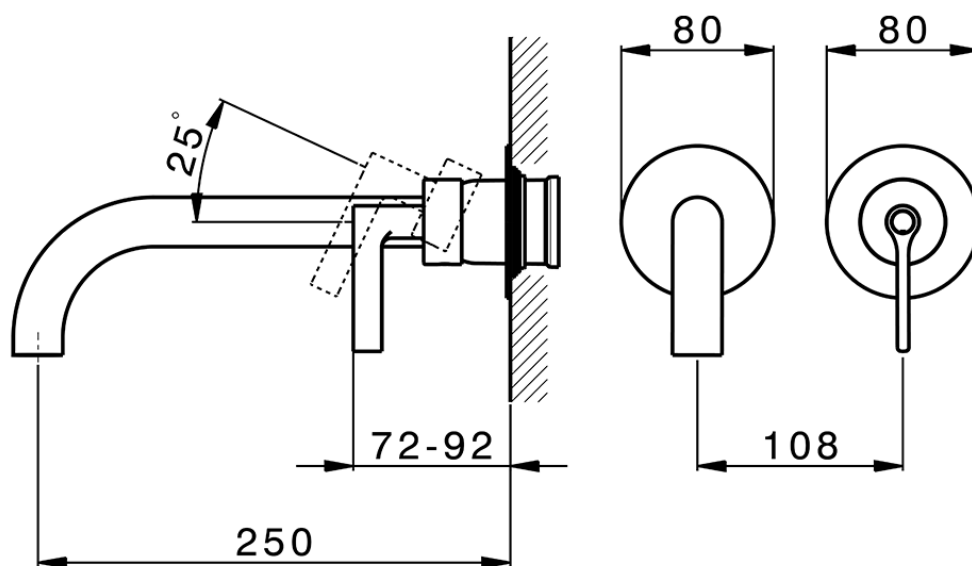

Parte externa monomando lavabo de pared GRACE_GC005511

GC005511

<https://es.cisal.it/parte-externa-monomando-lavabo-de-pared-grace-gc005511>

2026-04-30