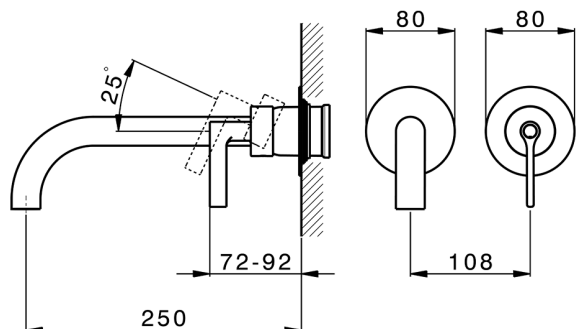

Parte externa monomando lavabo de pared GRACE_GC005511

MODELO **GC005511**

Parte externa monomando lavabo de pared, sin parte empotrada, caño L.250 mm, para art. Easy-Box ZA002450-ZA025510

ACABADOS DISPONIBLES

-  **21** 21 Cromo
-  **2F** 2F Niquel Cepillado
-  **2W** 2W Oro Cepillado
-  **5H** 5H Dark Brass Brushed
-  **5L** 5L Brushed Black Titanium
-  **6T** 6T Cromo/Negro Mate

CARACTERÍSTICAS

Instalación	Empotrado
Empotrado 1	ZA002450

Parte externa monomando lavabo de pared GRACE_GC005511

GC005511

<https://es.cisal.it/parte-externa-monomando-lavabo-de-pared-grace-gc005511>

2026-06-14