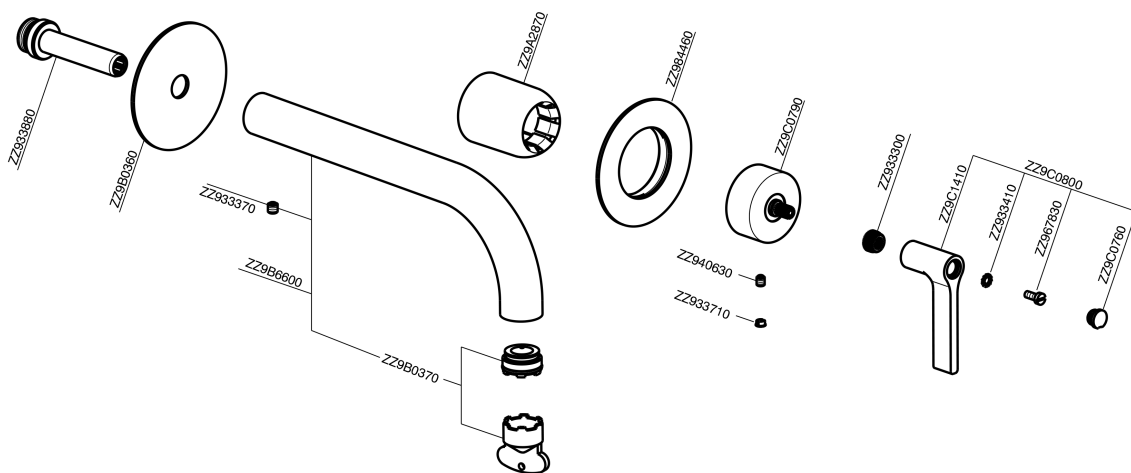

Parte externa monomando lavabo de pared GRACE_GC005511

MODELO **GC005511**

Parte externa monomando lavabo de pared, sin parte empotrada, caño L.250 mm, para art. Easy-Box ZA002450-ZA025510

ACABADOS DISPONIBLES

-  **21** 21 Cromo
-  **2F** 2F Niquel Cepillado
-  **2W** 2W Oro Cepillado
-  **5H** 5H Dark Brass Brushed
-  **5L** 5L Brushed Black Titanium
-  **6T** 6T Cromo/Negro Mate

CARACTERÍSTICAS

Instalación	Empotrado
Empotrado 1	ZA002450

Parte externa monomando lavabo de pared GRACE_GC005511

GC005511

<https://es.cisal.it/parte-externa-monomando-lavabo-de-pared-grace-gc005511>

2026-06-14