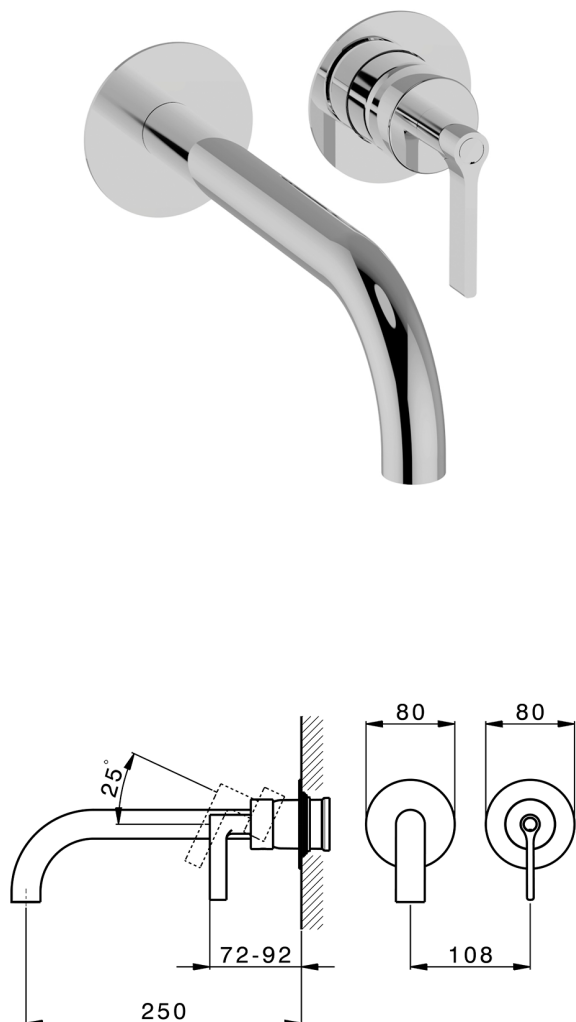

Parte externa monomando lavabo de pared GRACE_GC005511

MODELO **GC005511**

Parte externa monomando lavabo de pared,sin parte empotrada,caño L.250 mm,para art.Easy-Box ZA002450-ZA025510

ACABADOS DISPONIBLES

-  **21** 21 Cromo
-  **2F** 2F Niquel Cepillado
-  **2W** 2W Oro Cepillado
-  **5H** 5H Dark Brass Brushed
-  **5L** 5L Brushed Black Titanium
-  **6T** 6T Cromo/Negro Mate

CARACTERÍSTICAS

Instalación	Empotrado
Empotrado 1	ZA002450

Parte externa monomando lavabo de pared GRACE_GC005511

GC005511

<https://es.cisal.it/parte-externa-monomando-lavabo-de-pared-grace-gc005511>

2026-04-30