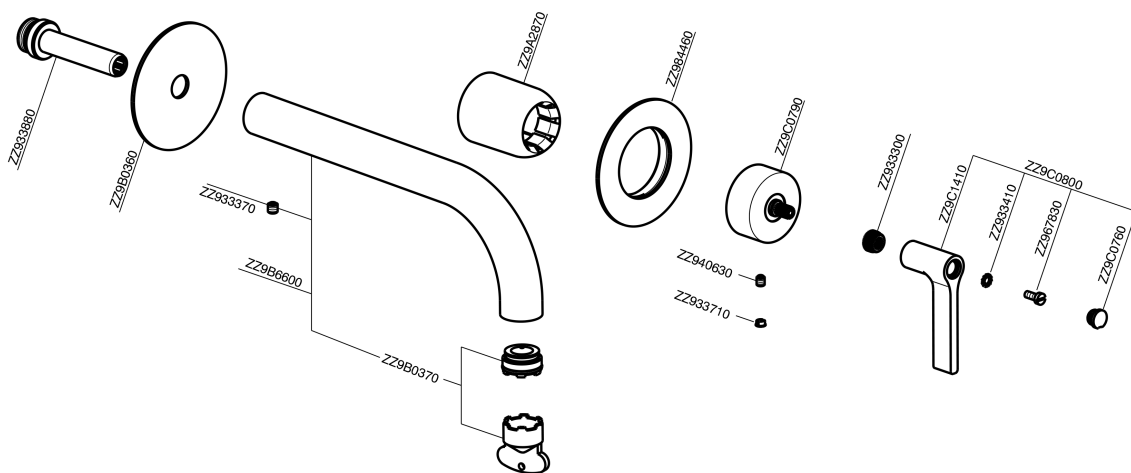

Parte externa monomando lavabo de pared GRACE_GC005511

MODELO **GC005511**

Parte externa monomando lavabo de pared,sin parte empotrada,caño L.250 mm,para art.Easy-Box ZA002450-ZA025510

ACABADOS DISPONIBLES

-  **21** 21 Cromo
-  **2F** 2F Niquel Cepillado
-  **2W** 2W Oro Cepillado
-  **5H** 5H Dark Brass Brushed
-  **5L** 5L Brushed Black Titanium
-  **6T** 6T Cromo/Negro Mate

CARACTERÍSTICAS

Instalación	Empotrado
Empotrado 1	ZA002450

Parte externa monomando lavabo de pared GRACE_GC005511

GC005511

<https://es.cisal.it/parte-externa-monomando-lavabo-de-pared-grace-gc005511>

2026-04-30