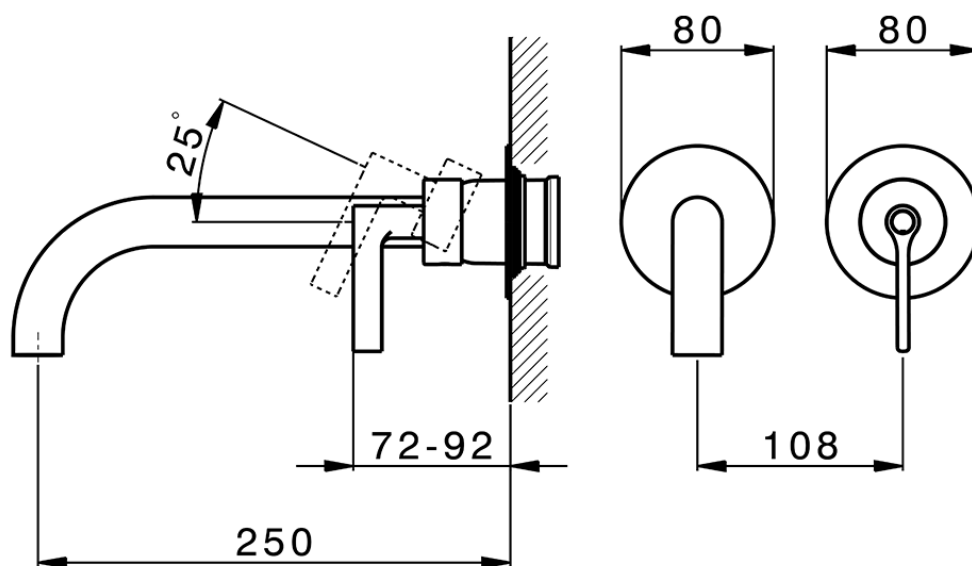

Parte externa monomando lavabo de pared GRACE_GC005511

GC005511

<https://es.cisal.it/parte-externa-monomando-lavabo-de-pared-grace-gc005511>

2026-06-15