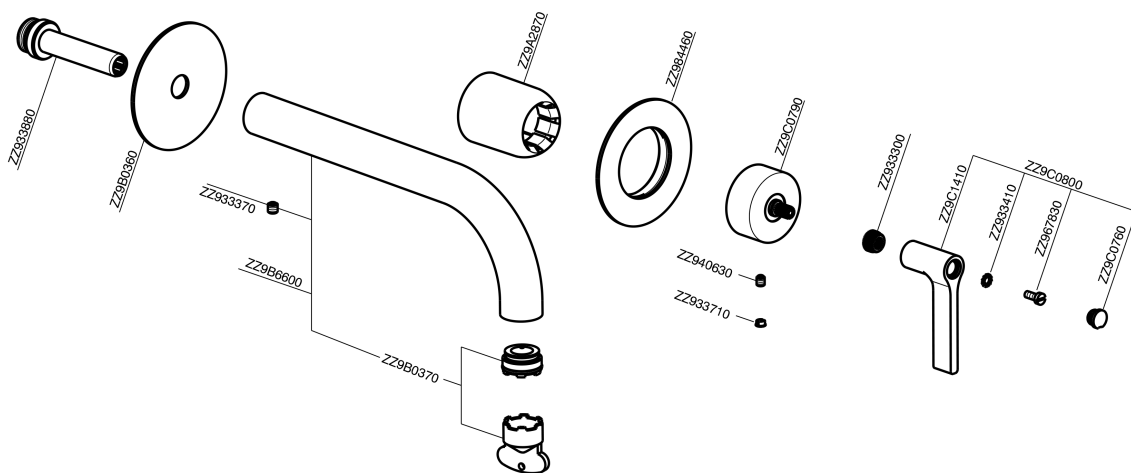

## Parte externa monomando lavabo de pared GRACE\_GC005511

GC005511

<https://es.cisal.it/parte-externa-monomando-lavabo-de-pared-grace-gc005511>

2026-06-15