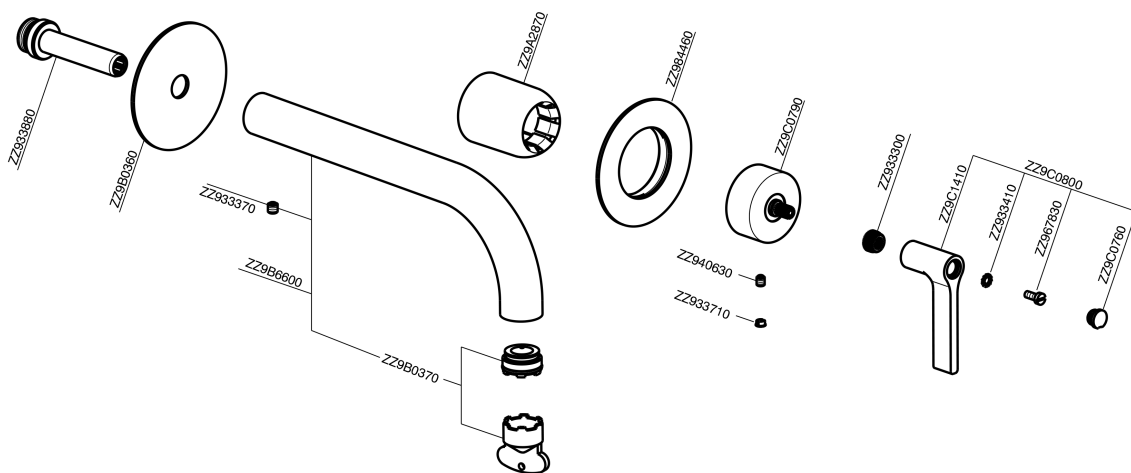

Parte externa monomando lavabo de pared GRACE_GC005511

MODELO **GC005511**

Parte externa monomando lavabo de pared, sin parte empotrada, caño L.250 mm, para art. Easy-Box ZA002450-ZA025510

ACABADOS DISPONIBLES

-  **21** 21 Cromo
-  **2F** 2F Niquel Cepillado
-  **2W** 2W Oro Cepillado
-  **5H** 5H Dark Brass Brushed
-  **5L** 5L Brushed Black Titanium
-  **6T** 6T Cromo/Negro Mate

CARACTERÍSTICAS

Instalación **Empotrado**
 Empotrado 1 **ZA002450**

Parte externa monomando lavabo de pared GRACE_GC005511

GC005511

<https://es.cisal.it/parte-externa-monomando-lavabo-de-pared-grace-gc005511>

2026-06-15