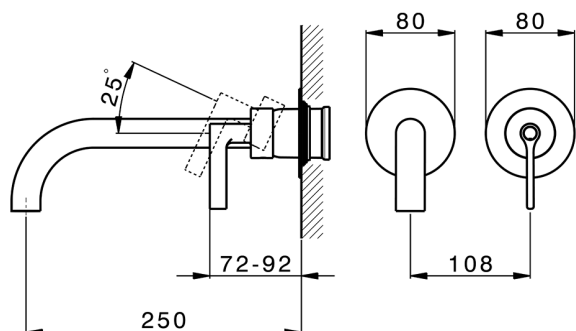

Parte externa monomando lavabo de pared GRACE_GC005511

MODELO **GC005511**

Parte externa monomando lavabo de pared, sin parte empotrada, caño L.250 mm, para art. Easy-Box ZA002450-ZA025510

ACABADOS DISPONIBLES

-  **21** 21 Cromo
-  **2F** 2F Niquel Cepillado
-  **2W** 2W Oro Cepillado
-  **5H** 5H Dark Brass Brushed
-  **5L** 5L Brushed Black Titanium
-  **6T** 6T Cromo/Negro Mate

CARACTERÍSTICAS

Instalación **Empotrado**
 Empotrado 1 **ZA002450**

Parte externa monomando lavabo de pared GRACE_GC005511

GC005511

<https://es.cisal.it/parte-externa-monomando-lavabo-de-pared-grace-gc005511>

2026-06-15