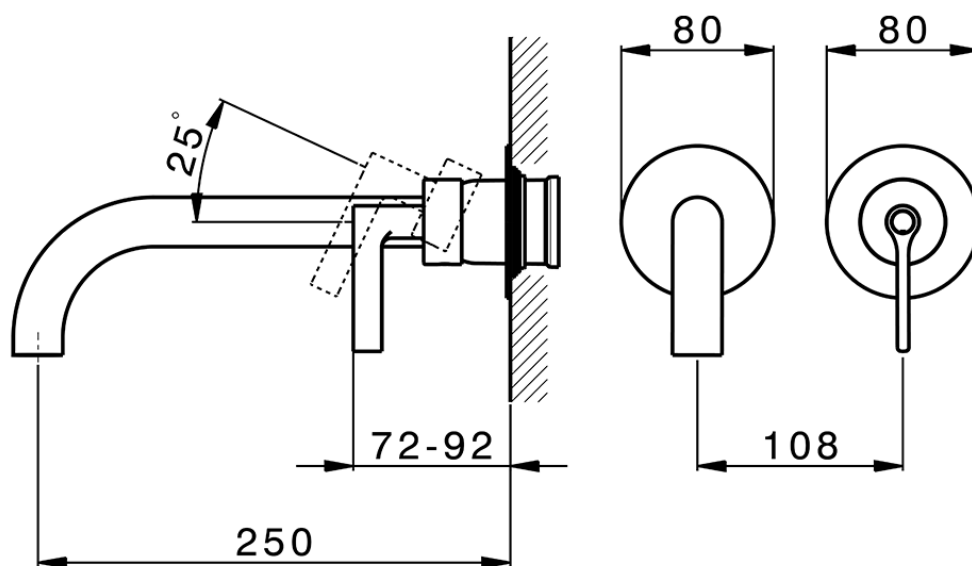

Parte externa monomando lavabo de pared GRACE_GC005511

GC005511

<https://es.cisal.it/parte-externa-monomando-lavabo-de-pared-grace-gc005511>

2026-06-14