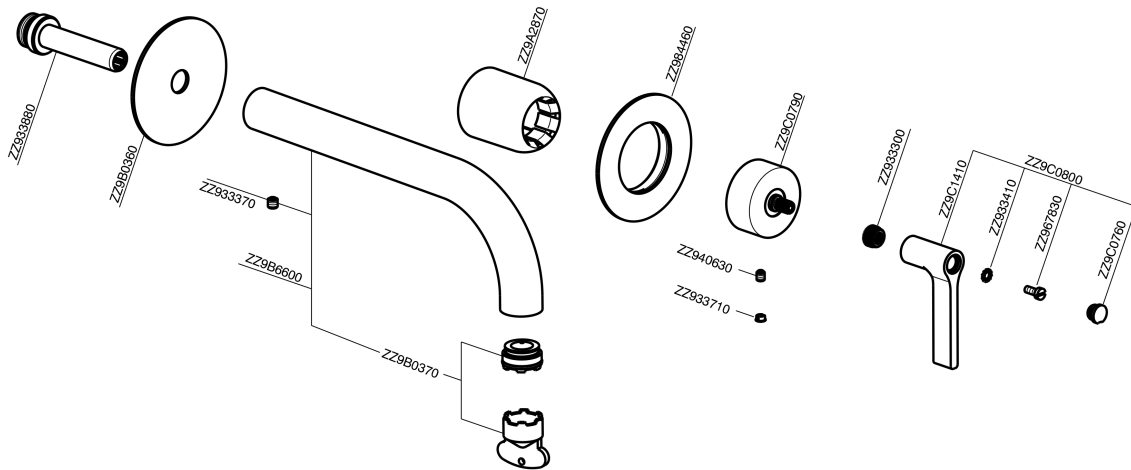

Parte externa monomando lavabo de pared GRACE_GC005511

GC005511

<https://es.cisal.it/parte-externa-monomando-lavabo-de-pared-grace-gc005511>

2026-04-30