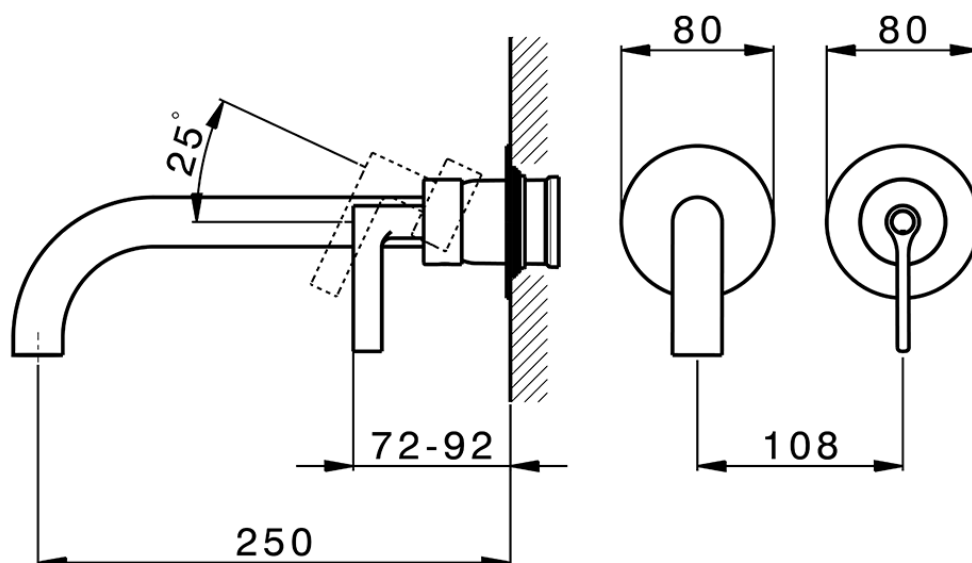

Parte externa monomando lavabo de pared GRACE_GC005511

GC005511

<https://es.cisal.it/parte-externa-monomando-lavabo-de-pared-grace-gc005511>

2026-06-14