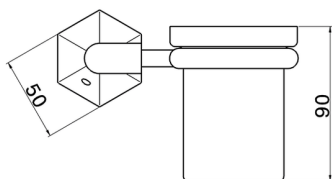

Vaso CHERIE_CE090500

MODELO **CE090500**

Vaso, de ceràmica de pared

ACABADOS DISPONIBLES

-  **21** 21 Cromo
-  **24** 24 Oro
-  **2B** 2B Niquel Brillo
-  **2P** 2P Oro Rosa

CARACTERÍSTICAS

2025-01-15