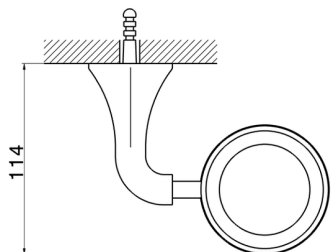

Vaso CHERIE_CE090500

MODELO **CE090500**

Vaso, de ceràmica de pared

ACABADOS DISPONIBLES

-  **21** 21 Cromo
-  **24** 24 Oro
-  **2B** 2B Niquel Brillo
-  **2P** 2P Oro Rosa

CARACTERÍSTICAS

2025-01-15