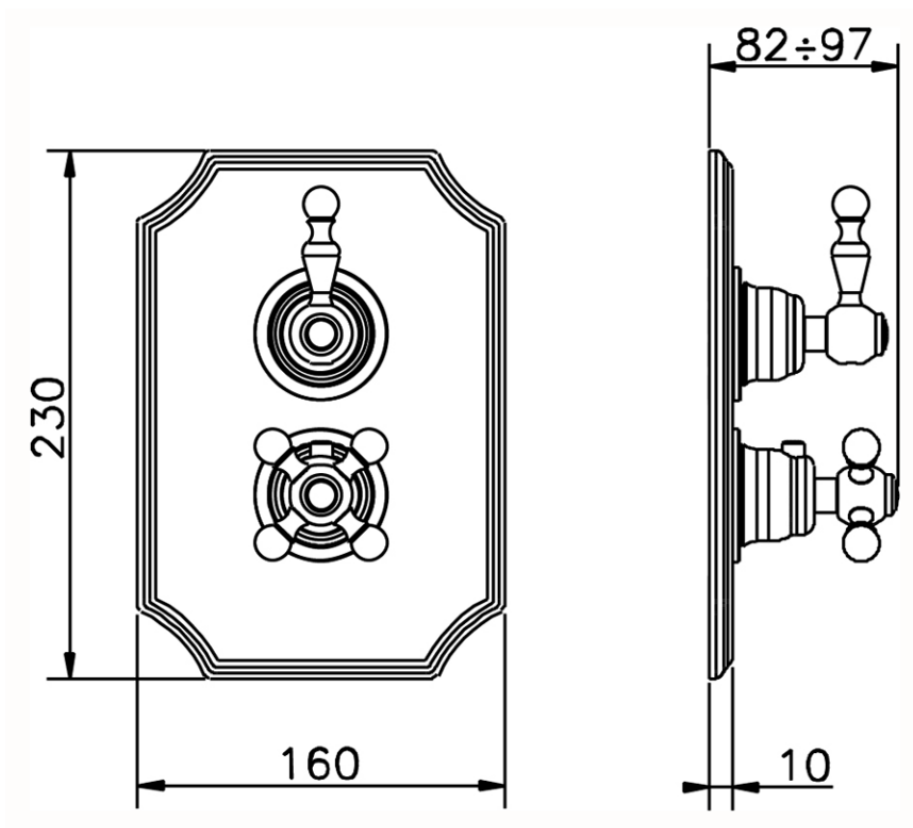

## Parte externa termostático ducha emp. 2 salidas ARCANA CERAMIC\_AC018100

AC018100

<https://es.cisal.it/parte-externa-termostatico-ducha-emp-2-salidas-arcana-ceramic-ac018100>

## Piastra/Plate/Plaque/Platte/Placa

2-3mm: XX 25-40 YY 76-91

10 mm: XX 16-31 YY 65-80

ZA018101

<https://es.cisal.it/parte-empotrada-termostatico-ducha-2-salidas-empotrado-za018101>

2024-12-22