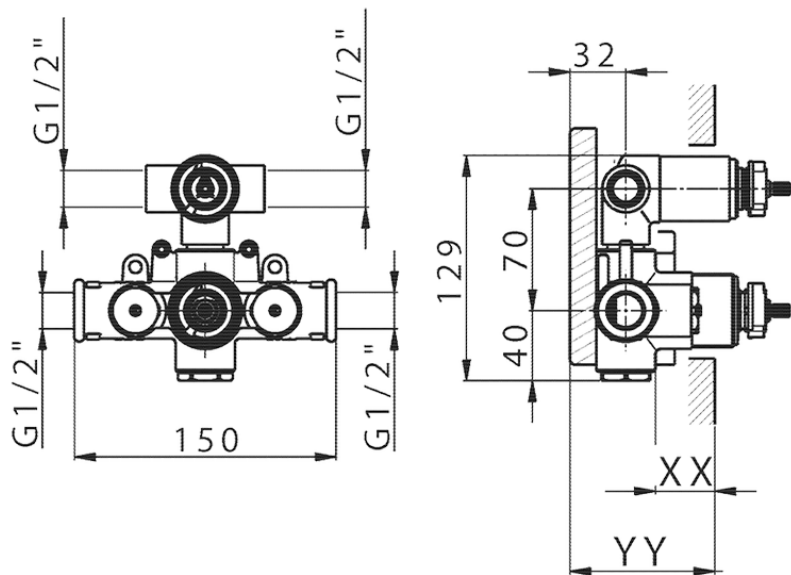

## Parte externa termostático ducha emp. 2 salidas ARCANA CERAMIC\_AC018100

AC018100

<https://es.cisal.it/parte-externa-termostatico-ducha-emp-2-salidas-arcana-ceramic-ac018100>

## Piastra/Plate/Plaque/Platte/Placa

2-3mm: XX 25-40 YY 76-91

10 mm: XX 16-31 YY 65-80

ZA018101

<https://es.cisal.it/parte-empotrada-termostatico-ducha-2-salidas-empotrado-za018101>

2024-12-22