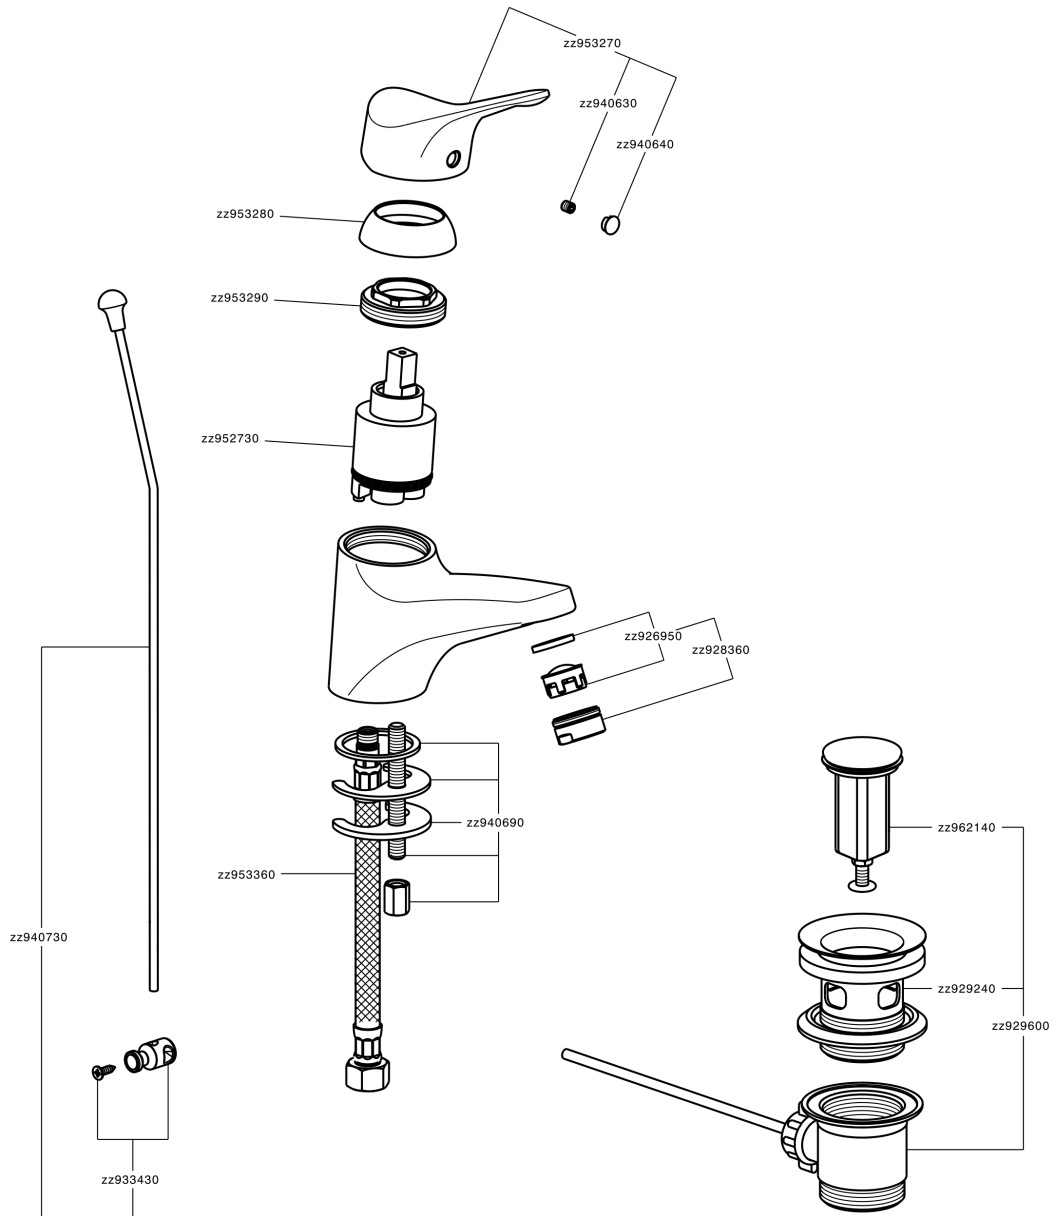

Lavabo monomando MITO3_M3000510

M3000510

<https://es.cisal.it/lavabo-monomando-mito3-m3000510>

2026-04-30