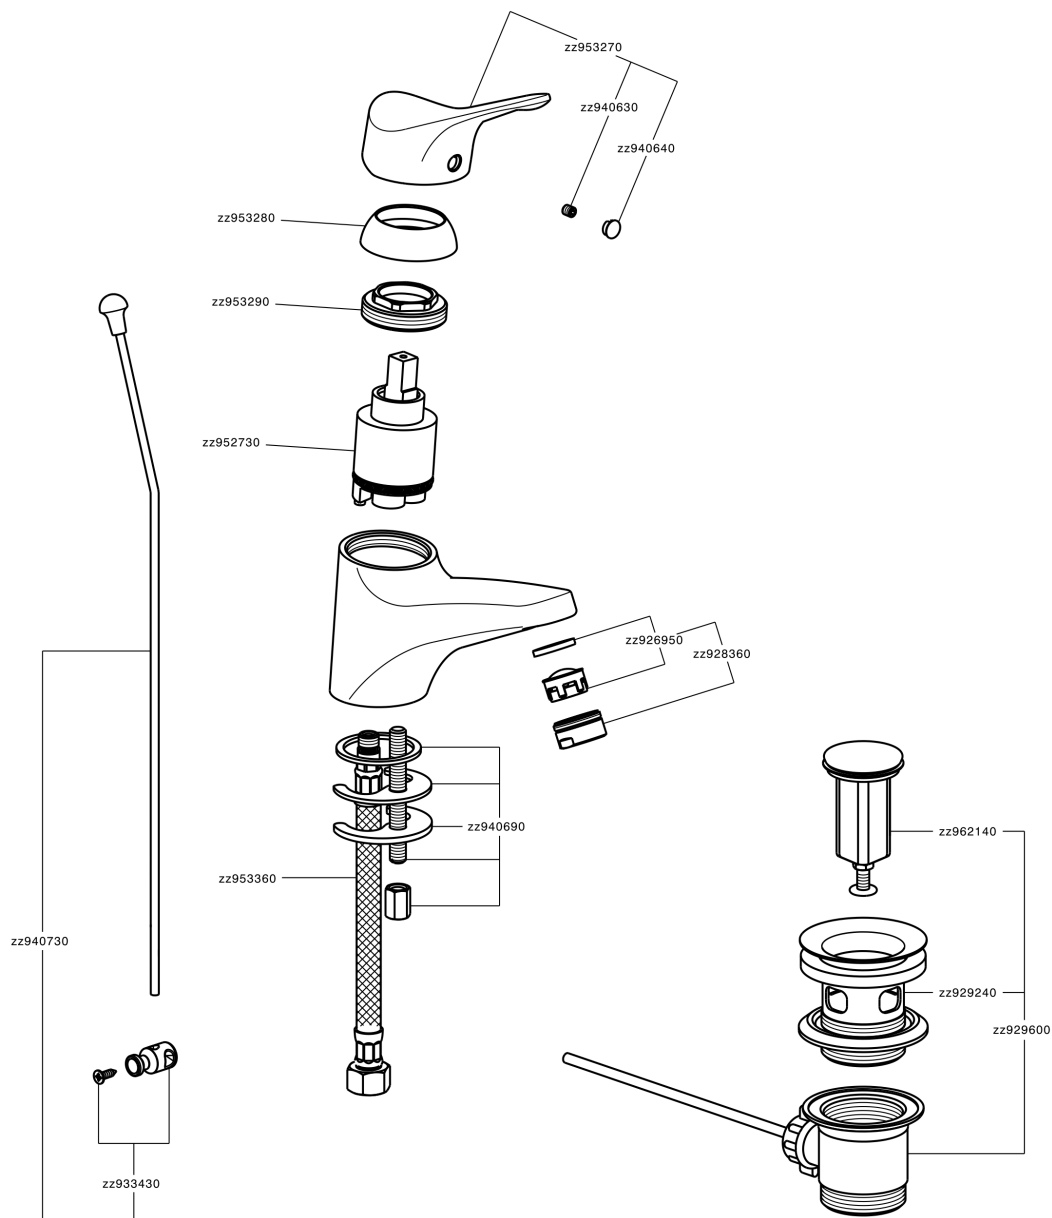

Lavabo monomando MITO3_M3000510

MODELO **M3000510**

Lavabo monomando, con desagüe automático 1" 1/4, latiguillos acero G.3/8"

ACABADOS DISPONIBLES

21 21 Cromo

CARACTERÍSTICAS

Recambio Cartucho **ZZ95273000**

Cartucho Monomando 40 mm

Lavabo monomando MITO3_M3000510

M3000510

<https://es.cisal.it/lavabo-monomando-mito3-m3000510>

2026-04-30