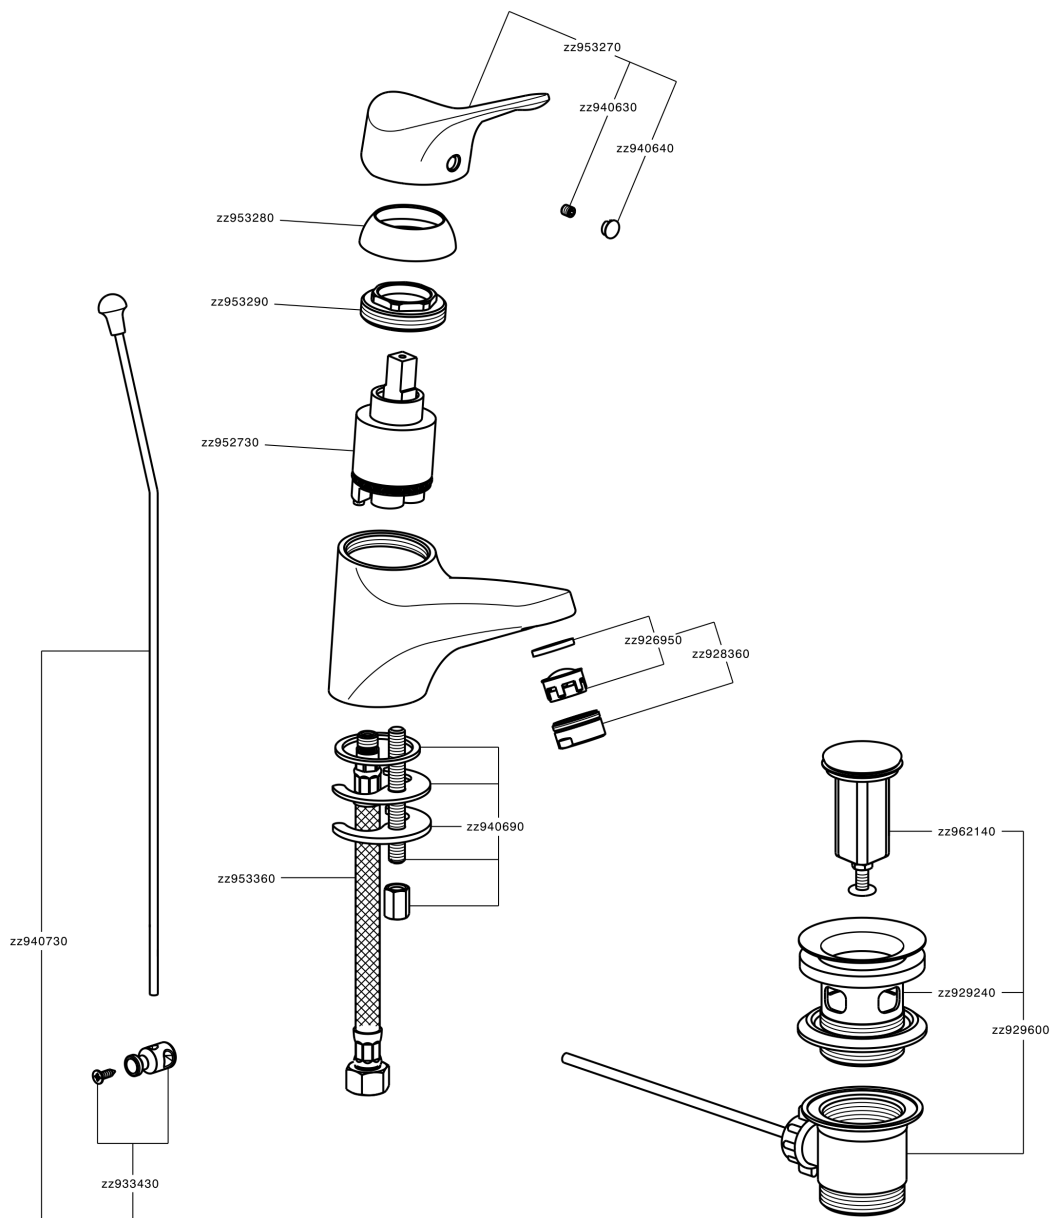

Lavabo monomando MITO3_M3000510

MODELO **M3000510**

Lavabo monomando, con desagüe automático 1" 1/4, latiguillos acero G.3/8"

ACABADOS DISPONIBLES

21 21 Cromo

CARACTERÍSTICAS

Recambio Cartucho **ZZ95273000**

Cartucho Monomando 40 mm

Lavabo monomando MITO3_M3000510

M3000510

<https://es.cisal.it/lavabo-monomando-mito3-m3000510>

2026-06-15