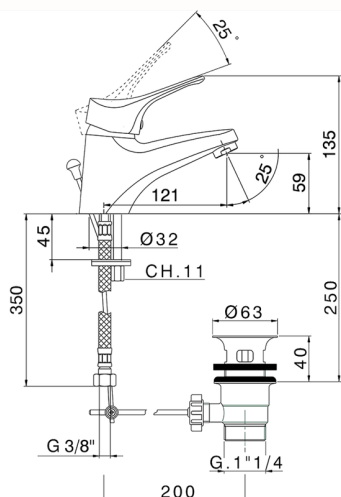

Lavabo monomando MITO3_M3000510

MODELO **M3000510**

Lavabo monomando, con desagüe automático 1" 1/4, latiguillos acero G.3/8"

ACABADOS DISPONIBLES

21 21 Cromo

CARACTERÍSTICAS

Recambio Cartucho **ZZ95273000**

Cartucho Monomando 40 mm

Lavabo monomando MITO3_M3000510

M3000510

<https://es.cisal.it/lavabo-monomando-mito3-m3000510>

2026-04-30