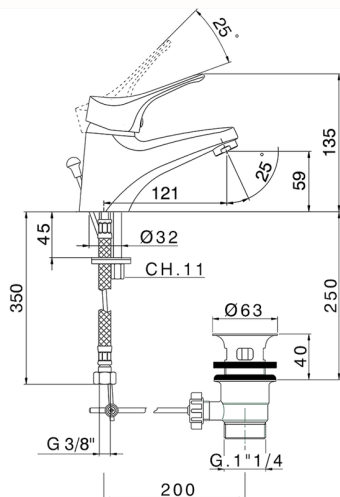

Lavabo monomando MITO3_M3000510

MODELO **M3000510**

Lavabo monomando, con desagüe automático 1" 1/4, latiguillos acero G.3/8"

ACABADOS DISPONIBLES

21 21 Cromo

CARACTERÍSTICAS

Recambio Cartucho **ZZ95273000**

Cartucho Monomando 40 mm

Lavabo monomando MITO3_M3000510

M3000510

<https://es.cisal.it/lavabo-monomando-mito3-m3000510>

2026-06-15