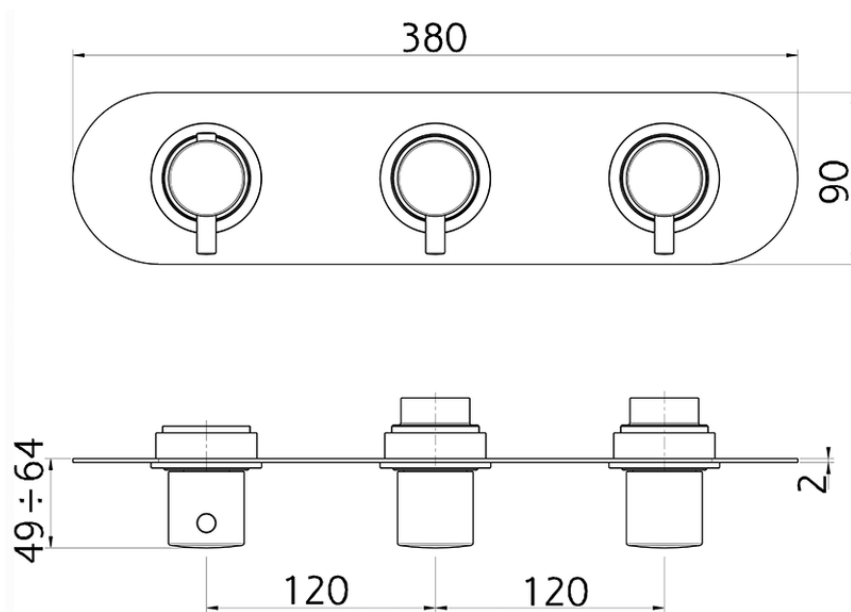

## Parte externa termostático ducha 2 funciones WELLNESS\_LN01R200

LN01R200

<https://es.cisal.it/parte-externa-termostatico-ducha-2-funciones-wellnessln01r200>

ZA01R200

<https://es.cisal.it/parte-empotrada-termostatico-ducha-2-funciones-empotradoza01r200>