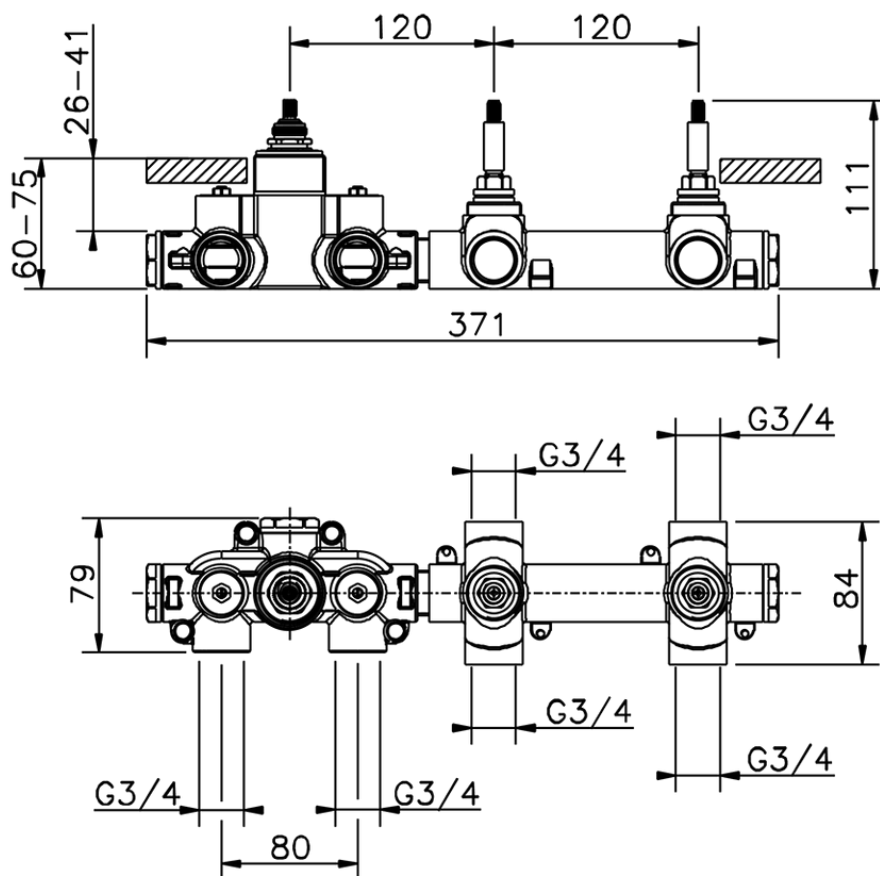

## Parte externa termostático ducha 2 funciones WELLNESS\_LN01R200

LN01R200

<https://es.cisal.it/parte-externa-termostatico-ducha-2-funciones-wellnessln01r200>

ZA01R200

<https://es.cisal.it/parte-empotrada-termostatico-ducha-2-funciones-empotradoza01r200>