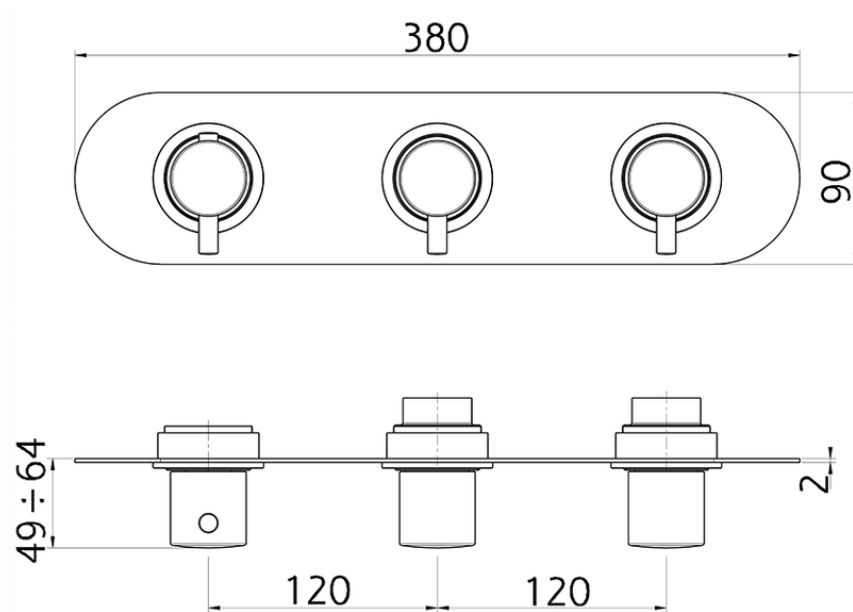

Parte externa termostático ducha 2 funciones WELLNESS_LN01R200

LN01R200

<https://es.cisal.it/parte-externa-termostatico-ducha-2-funciones-wellnessln01r200>

ZA01R200

<https://es.cisal.it/parte-empotrada-termostatico-ducha-2-funciones-empotradoza01r200>