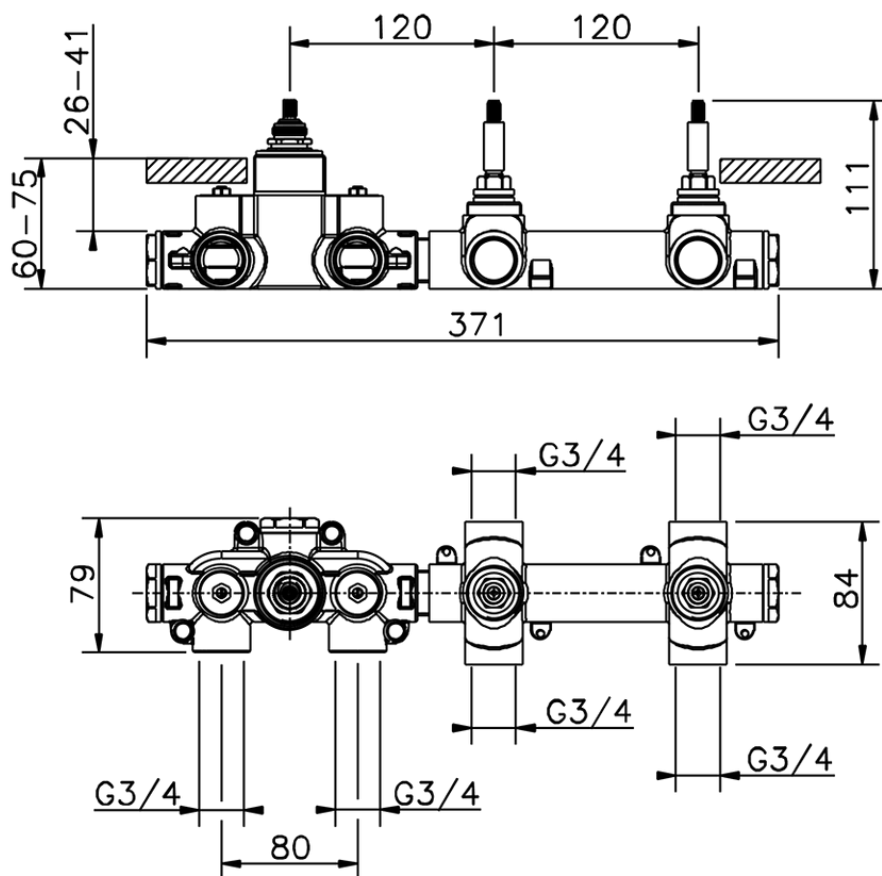

Parte externa termostático ducha 2 funciones WELLNESS_LN01R200

LN01R200

<https://es.cisal.it/parte-externa-termostatico-ducha-2-funciones-wellnessln01r200>

ZA01R200

<https://es.cisal.it/parte-empotrada-termostatico-ducha-2-funciones-empotradoza01r200>