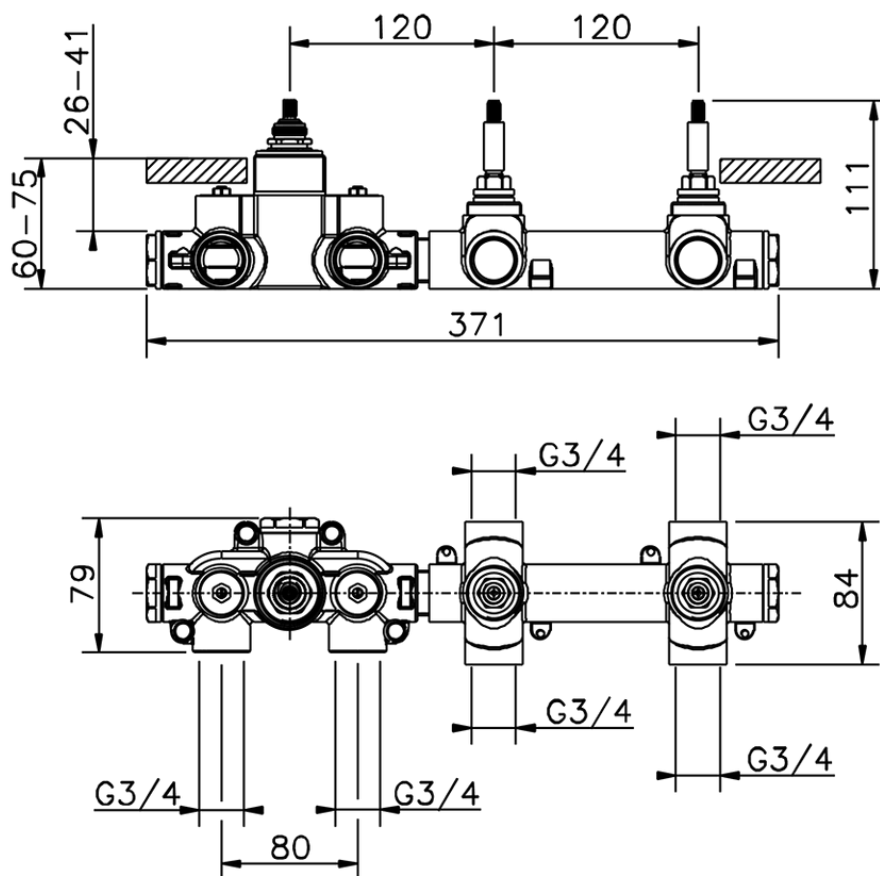

Parte externa termostático ducha 2 funciones WELLNESS_LN01R200

LN01R200

<https://es.cisal.it/parte-externa-termostatico-ducha-2-funciones-wellnessln01r200>

ZA01R200

<https://es.cisal.it/parte-empotrada-termostatico-ducha-2-funciones-empotradoza01r200>