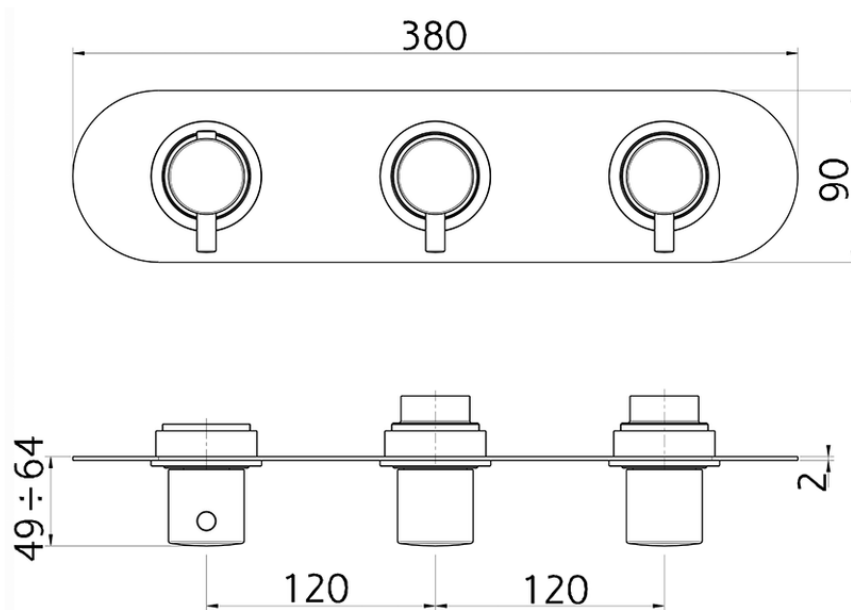

Parte externa termostático ducha 2 funciones WELLNESS_LN01R200

LN01R200

<https://es.cisal.it/parte-externa-termostatico-ducha-2-funciones-wellnessln01r200>

ZA01R200

<https://es.cisal.it/parte-empotrada-termostatico-ducha-2-funciones-empotradoza01r200>