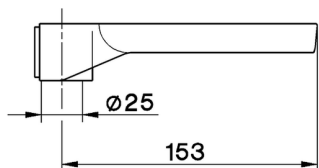

## Jabonera SHOWER\_ZA009101

MODELO **ZA009101**

Jabonera

ACABADOS DISPONIBLES

 **00** 00 Sin acabado

CARACTERÍSTICAS

2026-06-14