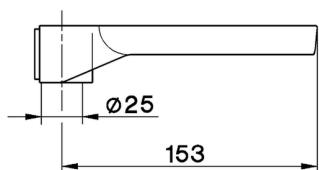

Jabonera SHOWER_ZA009101

MODELO **ZA009101**

Jabonera

ACABADOS DISPONIBLES

 **00** 00 Sin acabado

CARACTERÍSTICAS

2026-04-29