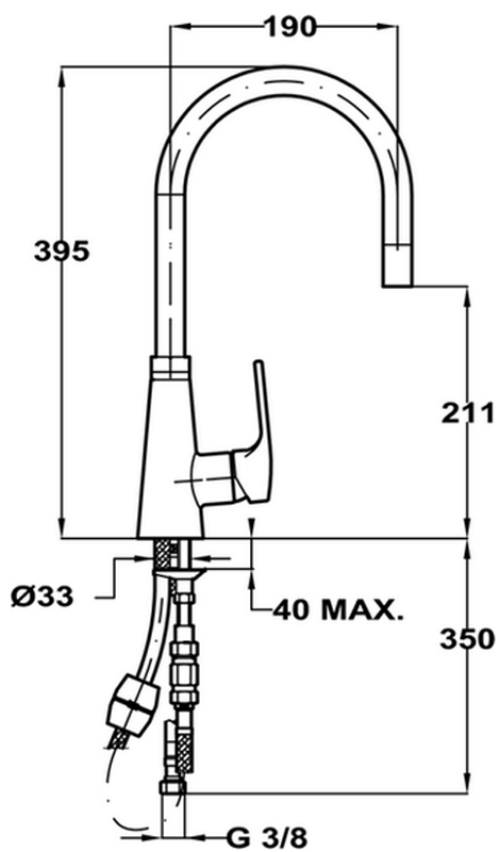

Fregadero monomando ducha extraíble KITCHEN_LC000030

LC000030

<https://es.cisal.it/fregadero-monomando-ducha-extraible-kitchen-lc000030>

2026-06-15