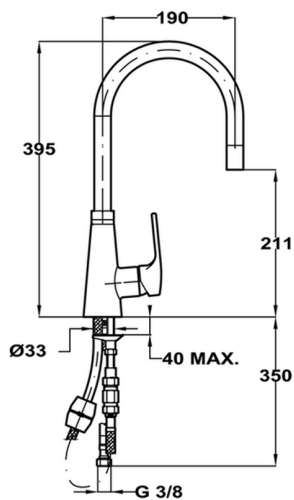

Fregadero monomando ducha extraíble KITCHEN_LC000030

MODELO **LC000030**

Fregadero monomando ducha extraíble, caño giratorio

ACABADOS DISPONIBLES

21 21 Cromo

CARACTERÍSTICAS

Recambio Cartucho **ZZ97179000**

Cartucho Monomando 35 mm

2026-04-30