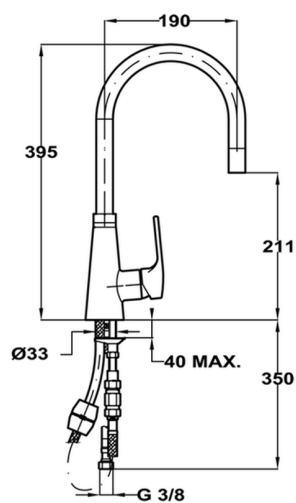

Fregadero monomando ducha extraíble KITCHEN_LC000030

MODELO **LC000030**

Fregadero monomando ducha extraíble, caño giratorio

ACABADOS DISPONIBLES

21 21 Cromo

CARACTERÍSTICAS

Recambio Cartucho **ZZ97179000**

Cartucho Monomando 35 mm

2026-06-15