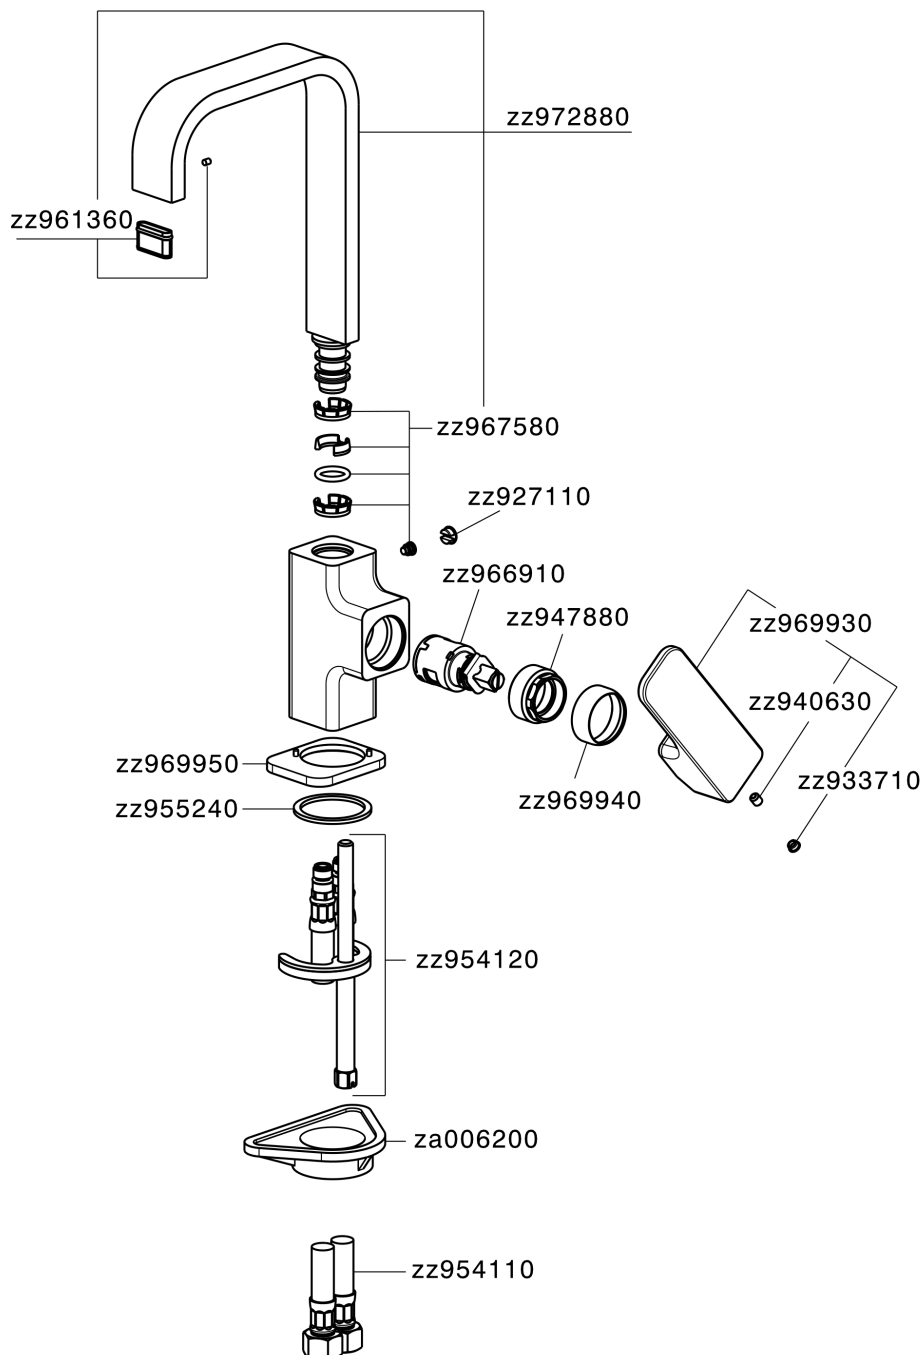

Lavabo monomando EnergySave CUBIC_CU000485

CU000485

<https://es.cisal.it/lavabo-monomando-energysave-cubic-cu000485>

2025-01-15