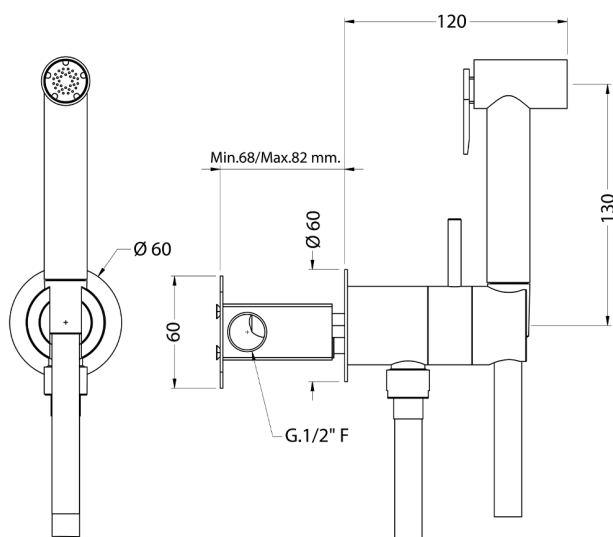

Kit ducha higiénica para bidé DUCHAS HIGIÉNICAS_CY007945

MODELO **CY007945**

Kit ducha higiénica para bidé, soporte mural redondo, mezclador progresivo agua caliente-fría, comprensivo de parte empotrada, Ducha higiénica de Latón - flexible PVC 120 cm

ACABADOS DISPONIBLES

21 21 Cromo

CARACTERÍSTICAS

MixedWater **1**

Ducha higiénica

Duchita higiénica

Ducha higiénica, para el cuidado de la higiene personal.

2024-12-21