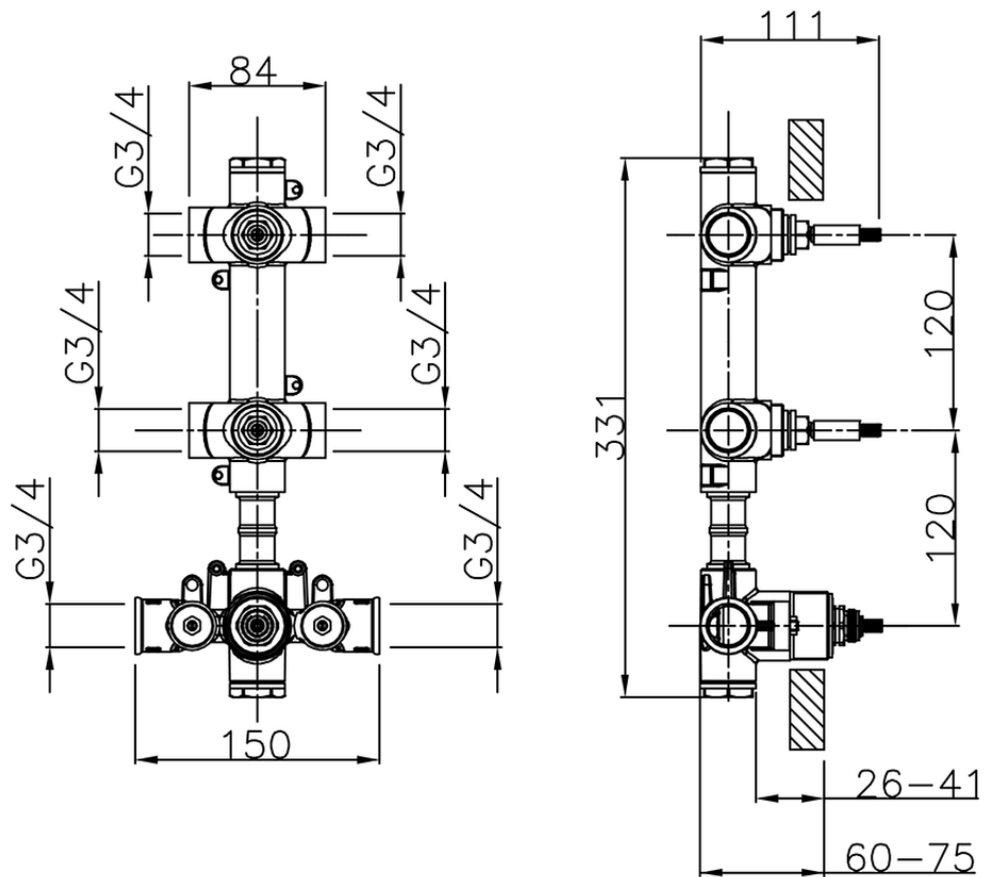

Parte externa termostático ducha 2 funciones WAVE_WE01V200

WE01V200

<https://es.cisal.it/parte-externa-termostatico-ducha-2-funciones-wave-we01v200>

ZA01V200

<https://es.cisal.it/parte-empotrada-termostatico-ducha-2-funciones-empotrado-za01v200>