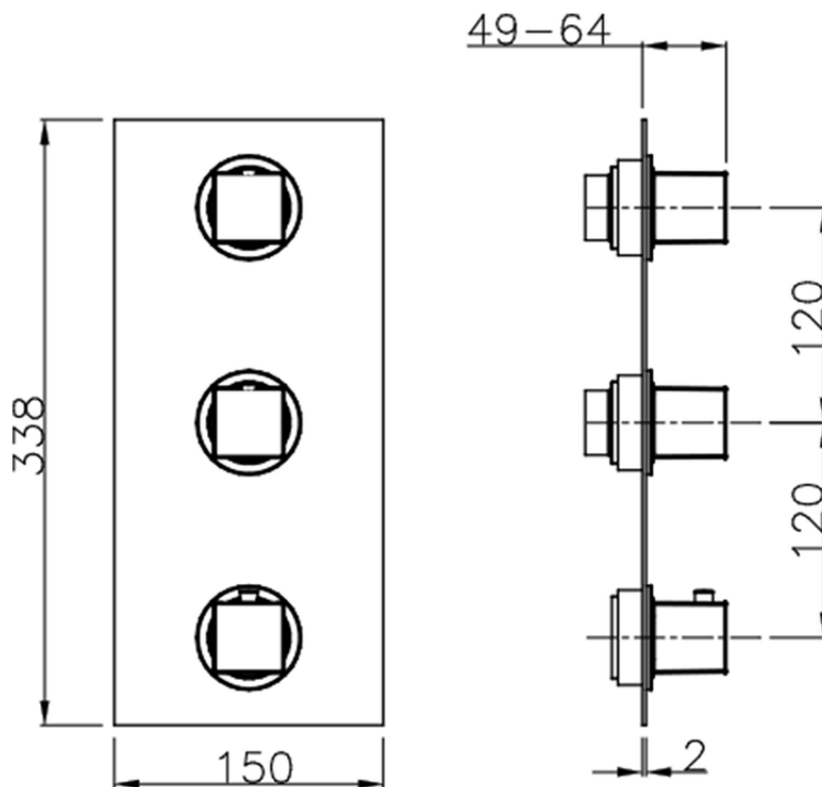

Parte externa termostático ducha 2 funciones WAVE_WE01V200

WE01V200

<https://es.cisal.it/parte-externa-termostatico-ducha-2-funciones-wave-we01v200>

ZA01V200

<https://es.cisal.it/parte-empotrada-termostatico-ducha-2-funciones-empotrado-za01v200>