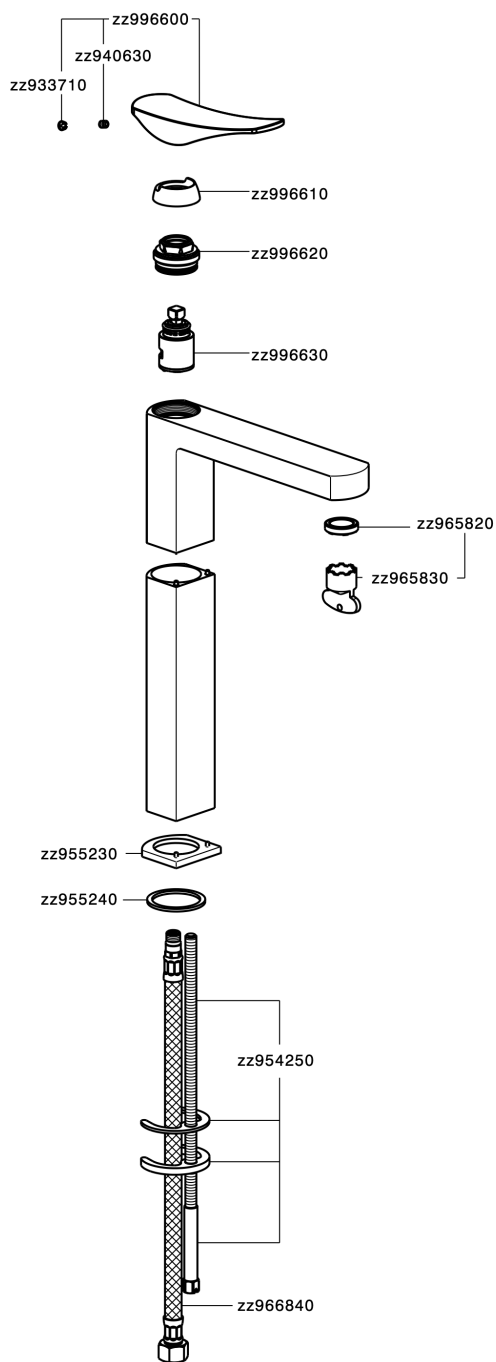

Lavabo monomando alto ROADSTER ACCENT_RA003540

MODELO **RA003540**

Lavabo monomando alto, sin desagüe automático, latiguillos acero G.3/8"

ACABADOS DISPONIBLES

-  **21** 21 Cromo
-  **2B** 2B Niquel Brillo
-  **2F** 2F Niquel Cepillado
-  **2Q** 2Q Black Titanium
-  **40** 40 Negro Mate
-  **4Q** 4Q Blanco Mate

CARACTERÍSTICAS

Recambio Cartucho **ZZ99663000**

Cartucho Monomando 25 mm

Lavabo monomando alto ROADSTER ACCENT_RA003540

RA003540

<https://es.cisal.it/lavabo-monomando-alto-roadster-accent-ra003540>

2025-01-15