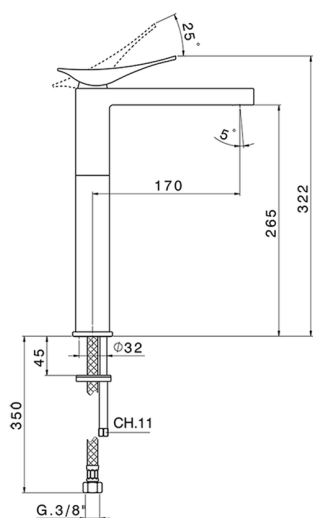

Lavabo monomando alto ROADSTER ACCENT_RA003540

MODELO **RA003540**

Lavabo monomando alto, sin desagüe automático, latiguillos acero G.3/8"

ACABADOS DISPONIBLES

-  **21** 21 Cromo
-  **2B** 2B Niquel Brillo
-  **2F** 2F Niquel Cepillado
-  **2Q** 2Q Black Titanium
-  **40** 40 Negro Mate
-  **4Q** 4Q Blanco Mate

CARACTERÍSTICAS

Recambio Cartucho **ZZ99663000**

Cartucho Monomando 25 mm

Lavabo monomando alto ROADSTER ACCENT_RA003540

RA003540

<https://es.cisal.it/lavabo-monomando-alto-roadster-accent-ra003540>

2025-01-15