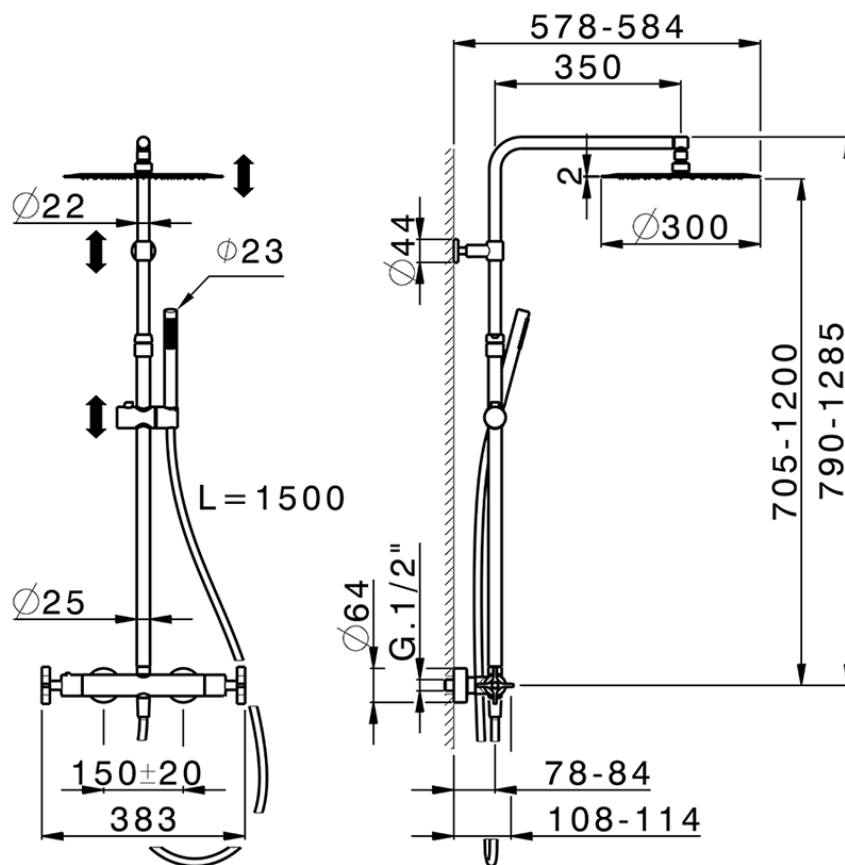

Columna termostática ducha 2 funciones GRACE_GSC8401D

GSC8401D

<https://es.cisal.it/columna-termostatica-ducha-2-funciones-grace-gsc8401d>

2025-01-15