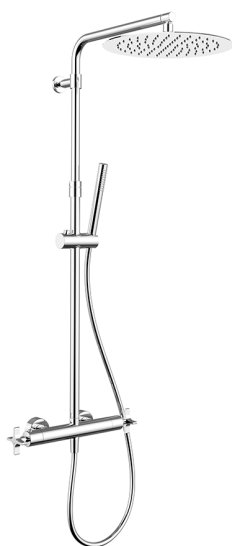

Columna termostática ducha 2 funciones GRACE_GSC8401D

MODELO **GSC8401D**

Columna termostática ducha 2 funciones, devistop 2 salidas, columna telescópica, soporte duchita corredizo, duchita una función Ø 22,5 mm de Latón, rociador redondo Ø 300 mm es.2 mm de INOX, flexible liso SUPREME 150 cm

ACABADOS DISPONIBLES

21 21 Cromo

6T 6T Cromo/Negro Mate

CARACTERÍSTICAS

Recambio Cartucho **22.04A.AR - ZZ97279004**

Cartucho Termostático Argo 2 (filtro lungo)

Termostático

El termostático Cisal es tu gestor personal del agua, ayudándote a manejar, controlar y ahorrar agua y energía.