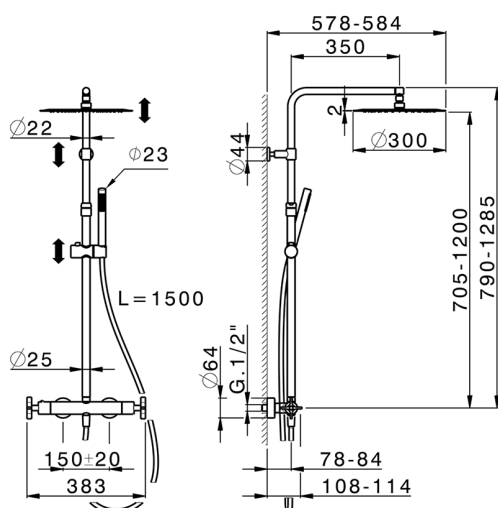

Columna termostática ducha 2 funciones GRACE_GSC8401D

MODELO **GSC8401D**

Columna termostática ducha 2 funciones, devistop 2 salidas, columna telescópica, soporte duchita corredizo, duchita una función Ø 22,5 mm de Latón, rociador redondo Ø 300 mm es.2 mm de INOX, flexible liso SUPREME 150 cm

ACABADOS DISPONIBLES

21 21 Cromo

6T 6T Cromo/Negro Mate

CARACTERÍSTICAS

Recambio Cartucho **22.04A.AR - ZZ97279004**

Cartucho Termostático Argo 2 (filtro lungo)

Termostático

El termostático Cisal es tu gestor personal del agua, ayudándote a manejar, controlar y ahorrar agua y energía.