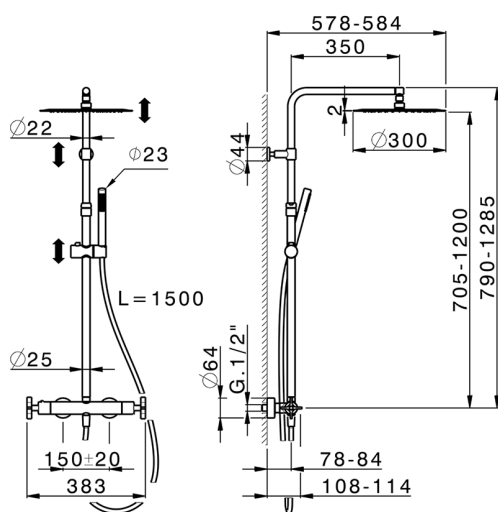

Columna termostática ducha 2 funciones GRACE_GSC8401D

MODELO **GSC8401D**

Columna termostática ducha 2 funciones, devistop 2 salidas, columna telescópica, soporte duchita corredizo, duchita una función Ø 22,5 mm de Latón, rociador redondo Ø 300 mm es.2 mm de INOX, flexible liso SUPREME 150 cm

ACABADOS DISPONIBLES

21 21 Cromo

6T 6T Cromo/Negro Mate

CARACTERÍSTICAS

Recambio Cartucho **22.04A.AR - ZZ97279004**

Cartucho Termostático Argo 2 (filtro lungo)

Termostático

El termostático Cisal es tu gestor personal del agua, ayudándote a manejar, controlar y ahorrar agua y energía.