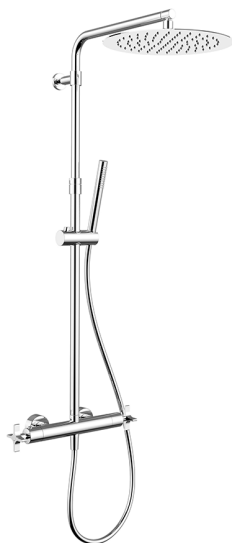

Columna termostática ducha 2 funciones GRACE_GSC8401D

MODELO **GSC8401D**

Columna termostática ducha 2 funciones, devistop 2 salidas, columna telescópica, soporte duchita corredizo, duchita una función Ø 22,5 mm de Latón, rociador redondo Ø 300 mm es.2 mm de INOX, flexible liso SUPREME 150 cm

ACABADOS DISPONIBLES

21 21 Cromo

6T 6T Cromo/Negro Mate

CARACTERÍSTICAS

Recambio Cartucho **22.04A.AR - ZZ97279004**

Cartucho Termostático Argo 2 (filtro lungo)

Termostático

El termostático Cisal es tu gestor personal del agua, ayudándote a manejar, controlar y ahorrar agua y energía.