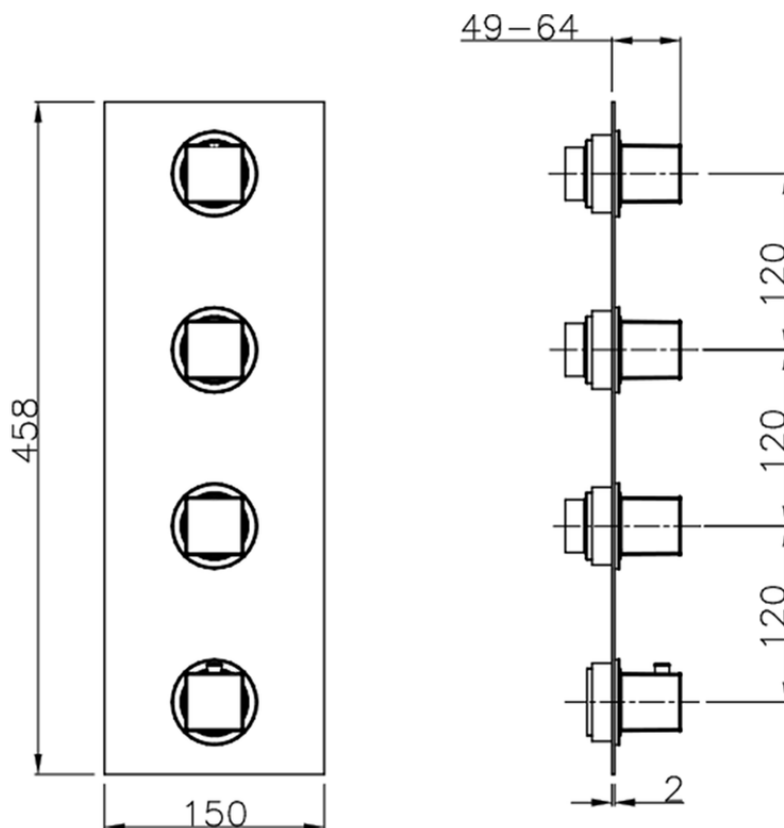

Parte externa termostático ducha 3 funciones WAVE_WE01V300

WE01V300

<https://es.cisal.it/parte-externa-termostatico-ducha-3-funciones-wave-we01v300>