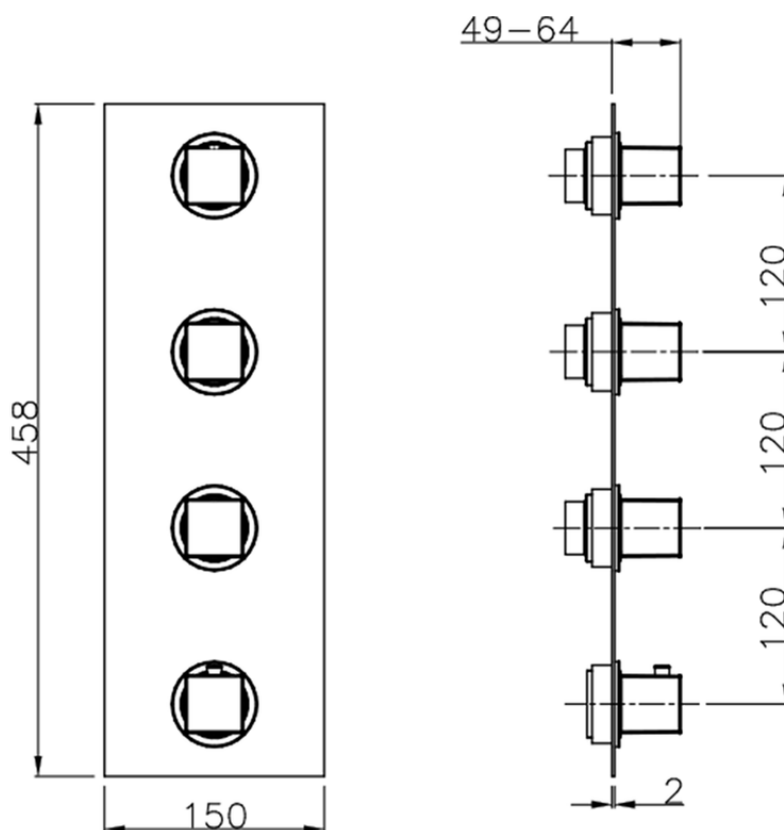

Parte externa termostático ducha 3 funciones WAVE_WE01V300

WE01V300

<https://es.cisal.it/parte-externa-termostatico-ducha-3-funciones-wave-we01v300>

ZA01V300

<https://es.cisal.it/parte-empotrada-termostatico-3-funciones-empotrado-za01v300>