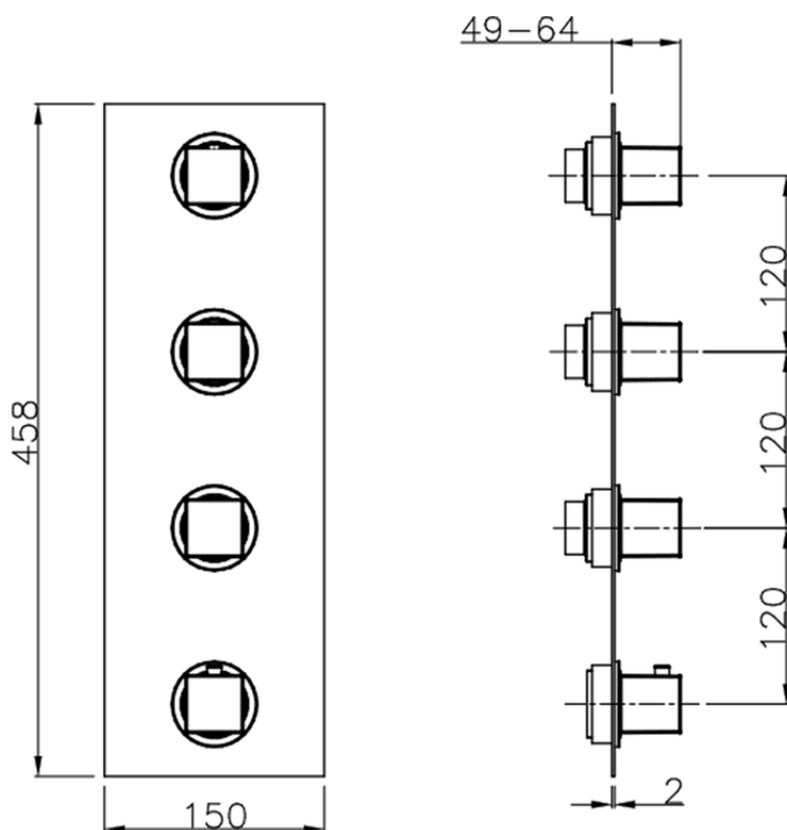

Parte externa termostático ducha 3 funciones WAVE_WE01V300

WE01V300

<https://es.cisal.it/parte-externa-termostatico-ducha-3-funciones-wave-we01v300>

ZA01V300

<https://es.cisal.it/parte-empotrada-termostatico-3-funciones-empotrado-za01v300>