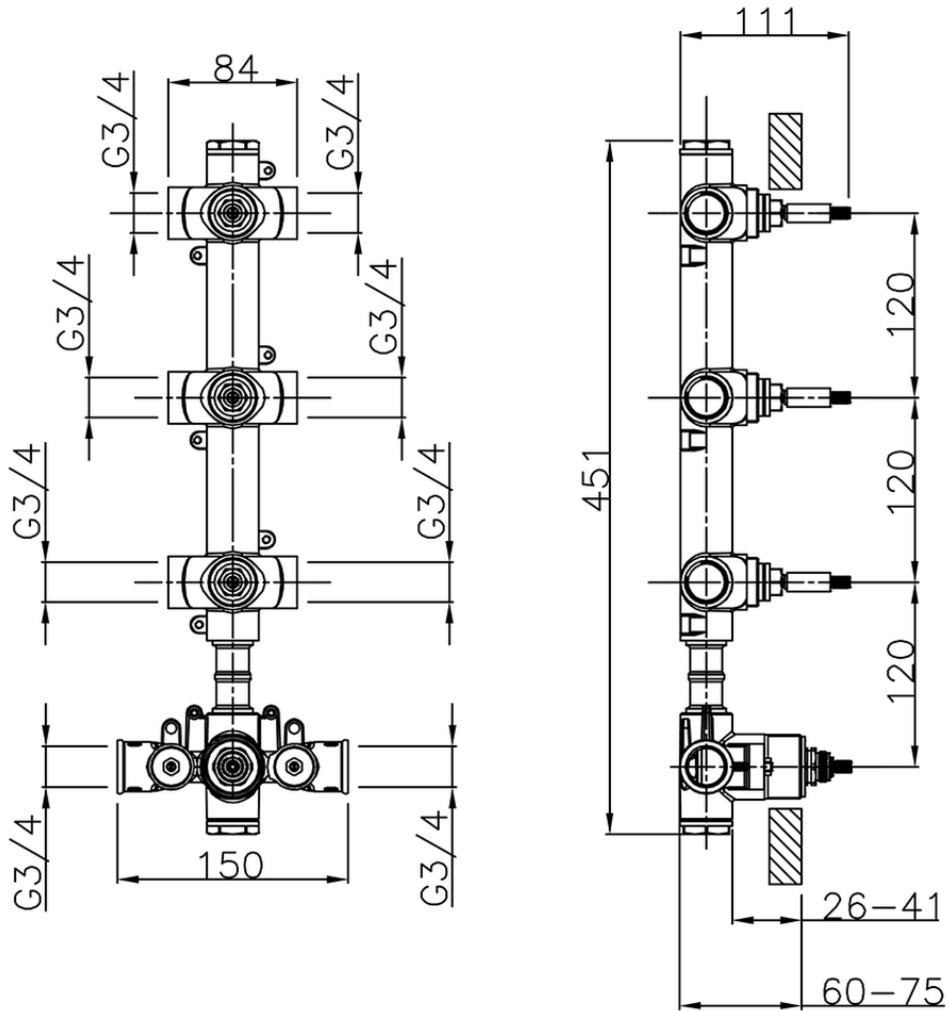

Parte externa termostático ducha 3 funciones WAVE_WE01V300

WE01V300

<https://es.cisal.it/parte-externa-termostatico-ducha-3-funciones-wave-we01v300>

ZA01V300

<https://es.cisal.it/parte-empotrada-termostatico-3-funciones-empotrado-za01v300>