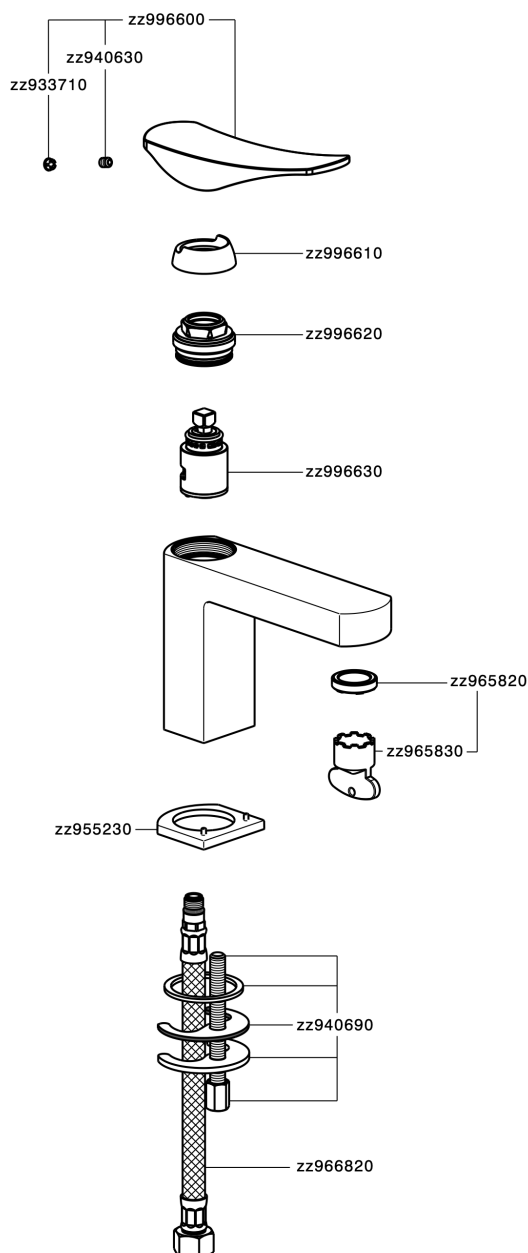

Lavabo monomando ROADSTER ACCENT_RA000540

RA000540

<https://es.cisal.it/lavabo-monomando-roadster-accent-ra000540>

2024-11-23