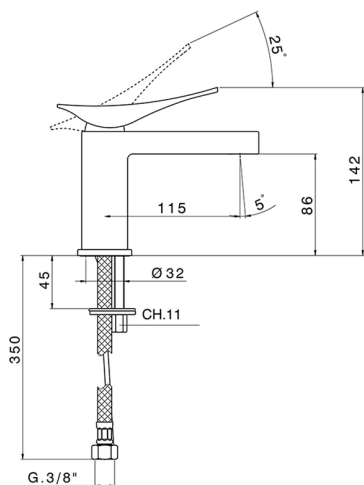

Lavabo monomando ROADSTER ACCENT_RA000540

MODELO **RA000540**

Lavabo monomando, sin desagüe automático, latiguillos acero G.3/8"

ACABADOS DISPONIBLES

-  **21** 21 Cromo
-  **2B** 2B Niquel Brillo
-  **2F** 2F Niquel Cepillado
-  **2Q** 2Q Black Titanium
-  **40** 40 Negro Mate
-  **4Q** 4Q Blanco Mate

CARACTERÍSTICAS

Recambio Cartucho **ZZ99663000**

Cartucho Monomando 25 mm

Lavabo monomando ROADSTER ACCENT_RA000540

RA000540

<https://es.cisal.it/lavabo-monomando-roadster-accent-ra000540>

2024-11-24