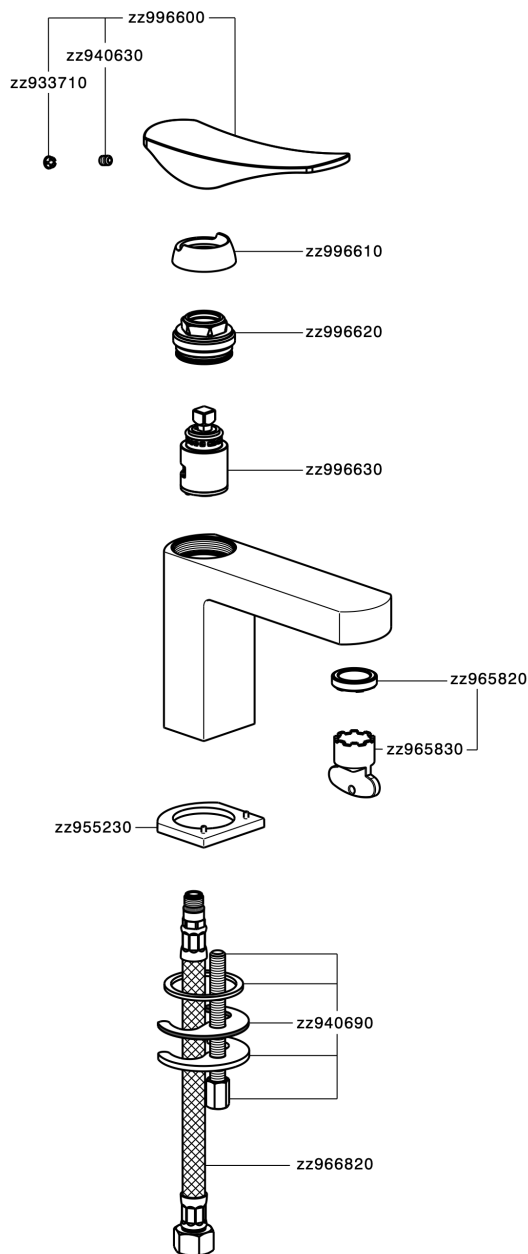

Lavabo monomando ROADSTER ACCENT_RA000540

MODELO **RA000540**

Lavabo monomando, sin desagüe automático, latiguillos acero G.3/8"

ACABADOS DISPONIBLES

-  **21** 21 Cromo
-  **2B** 2B Niquel Brillo
-  **2F** 2F Niquel Cepillado
-  **2Q** 2Q Black Titanium
-  **40** 40 Negro Mate
-  **4Q** 4Q Blanco Mate

CARACTERÍSTICAS

Recambio Cartucho **ZZ99663000**

Cartucho Monomando 25 mm

Lavabo monomando ROADSTER ACCENT_RA000540

RA000540

<https://es.cisal.it/lavabo-monomando-roadster-accent-ra000540>

2024-11-24