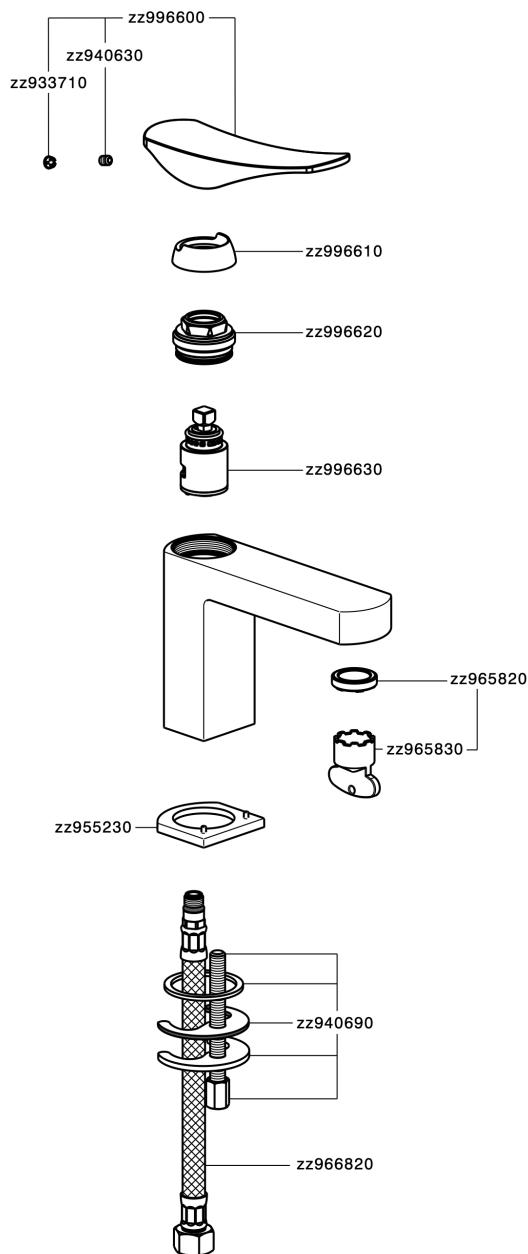

## Lavabo monomando ROADSTER ACCENT\_RA000540

RA000540

<https://es.cisal.it/lavabo-monomando-roadster-accent-ra000540>

2024-11-23