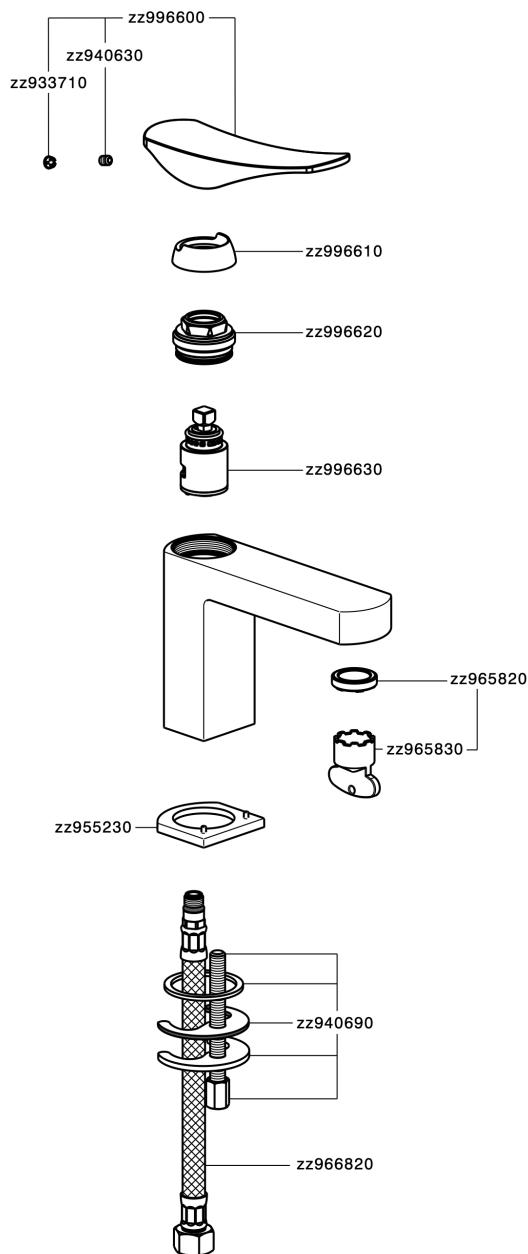

## Lavabo monomando ROADSTER ACCENT\_RA000540

RA000540

<https://es.cisal.it/lavabo-monomando-roadster-accent-ra000540>

2024-11-21