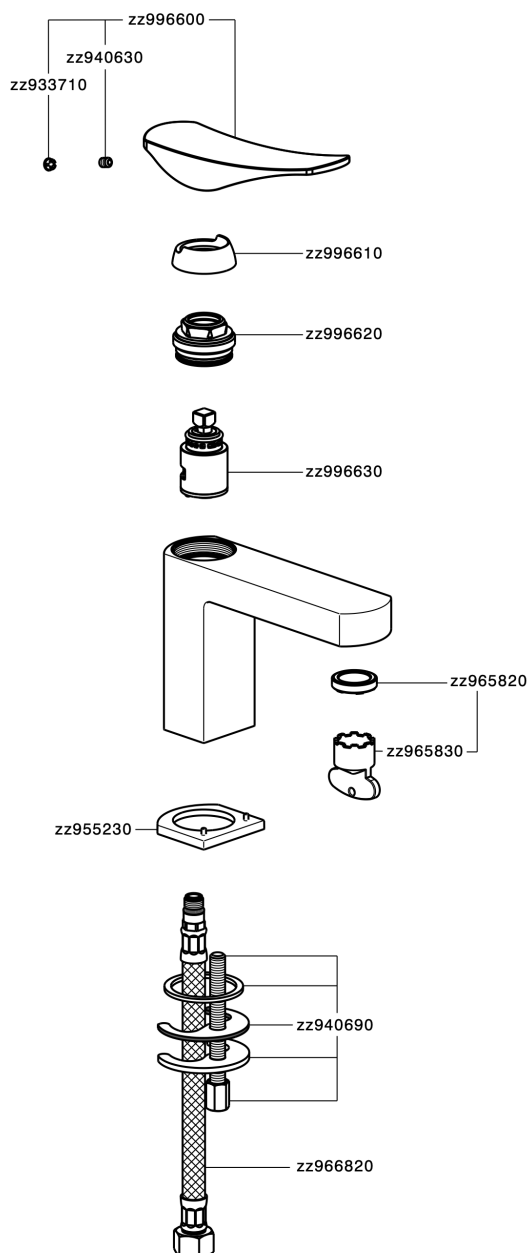

Lavabo monomando ROADSTER ACCENT_RA000540

RA000540

<https://es.cisal.it/lavabo-monomando-roadster-accent-ra000540>

2024-11-24