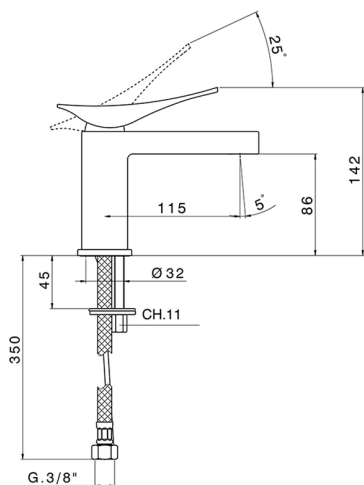

Lavabo monomando ROADSTER ACCENT_RA000540

MODELO **RA000540**

Lavabo monomando, sin desagüe automático, latiguillos acero G.3/8"

ACABADOS DISPONIBLES

-  **21** 21 Cromo
-  **2B** 2B Niquel Brillo
-  **2F** 2F Niquel Cepillado
-  **2Q** 2Q Black Titanium
-  **40** 40 Negro Mate
-  **4Q** 4Q Blanco Mate

CARACTERÍSTICAS

Recambio Cartucho **ZZ99663000**

Cartucho Monomando 25 mm

Lavabo monomando ROADSTER ACCENT_RA000540

RA000540

<https://es.cisal.it/lavabo-monomando-roadster-accent-ra000540>

2024-11-21