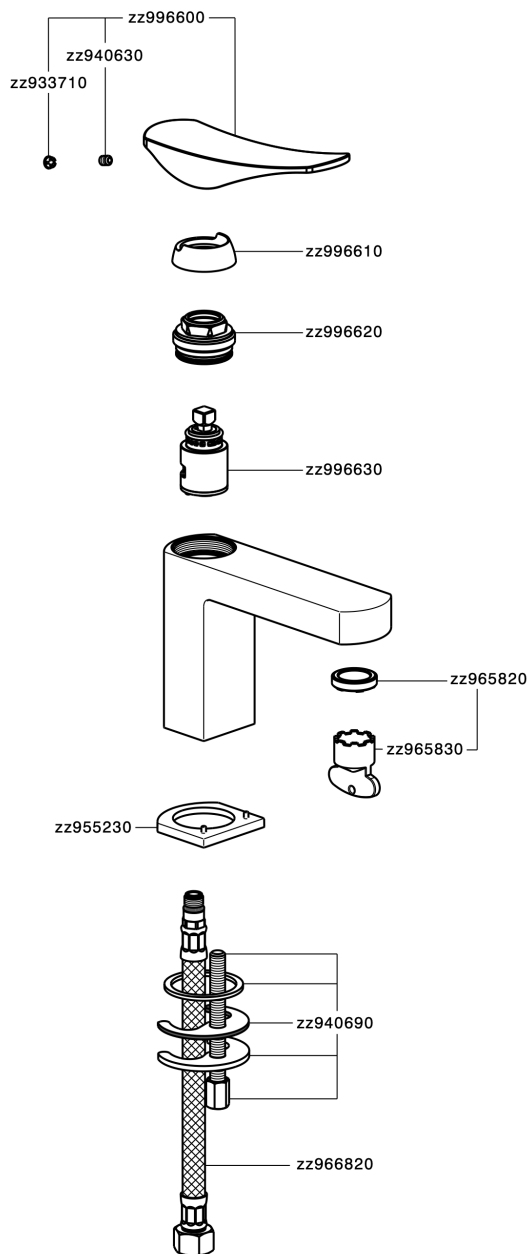

Lavabo monomando ROADSTER ACCENT_RA000540

MODELO **RA000540**

Lavabo monomando, sin desagüe automático, latiguillos acero G.3/8"

ACABADOS DISPONIBLES

-  **21** 21 Cromo
-  **2B** 2B Niquel Brillo
-  **2F** 2F Niquel Cepillado
-  **2Q** 2Q Black Titanium
-  **40** 40 Negro Mate
-  **4Q** 4Q Blanco Mate

CARACTERÍSTICAS

Recambio Cartucho **ZZ99663000**

Cartucho Monomando 25 mm

Lavabo monomando ROADSTER ACCENT_RA000540

RA000540

<https://es.cisal.it/lavabo-monomando-roadster-accent-ra000540>

2024-11-21