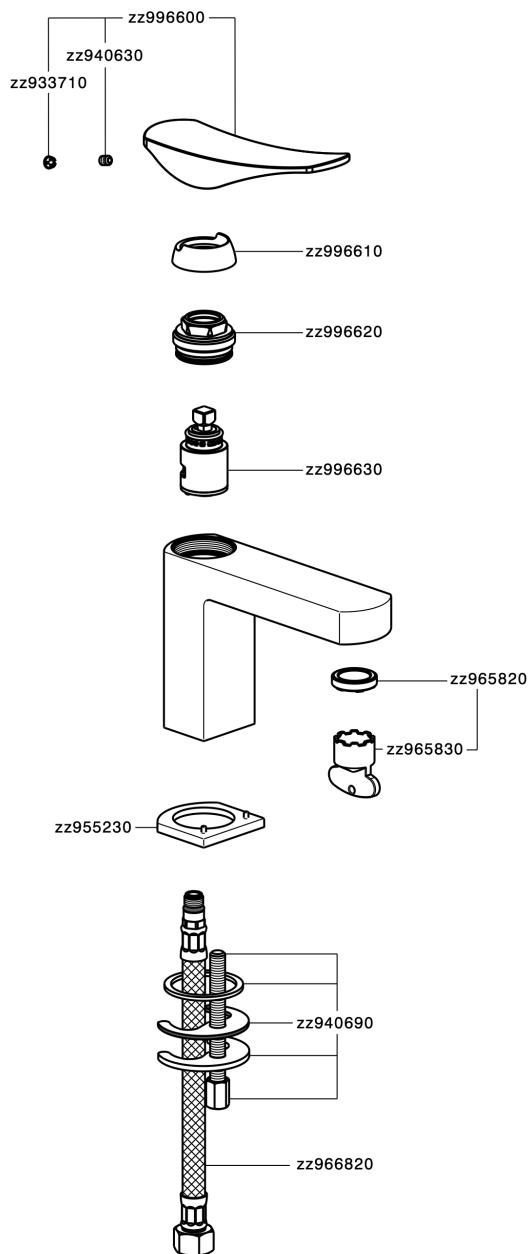

## Lavabo monomando ROADSTER ACCENT\_RA000540

RA000540

<https://es.cisal.it/lavabo-monomando-roadster-accent-ra000540>

2024-11-21