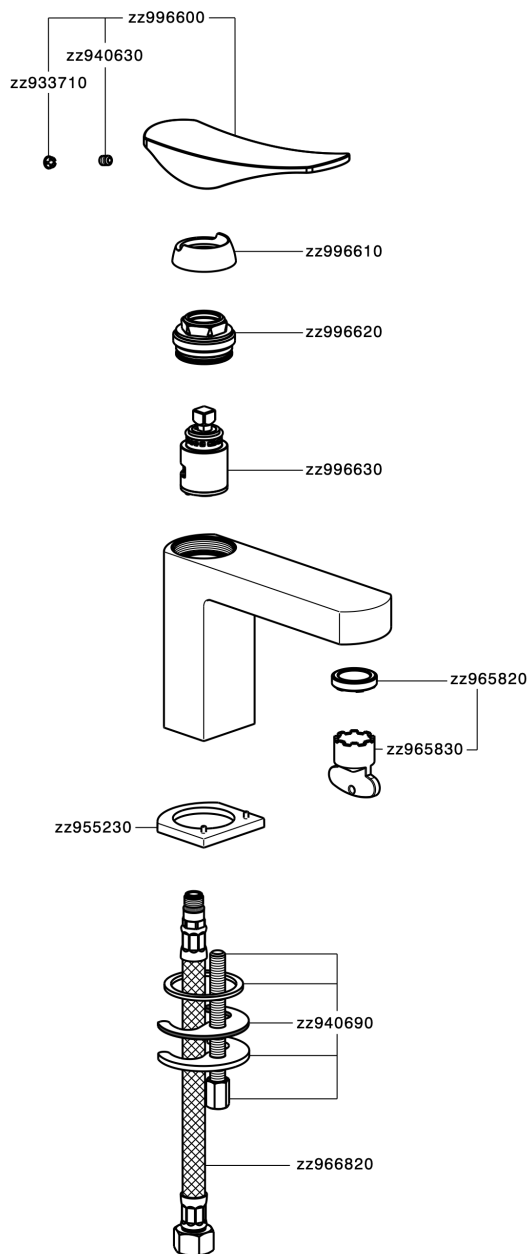

Lavabo monomando ROADSTER ACCENT_RA000540

RA000540

<https://es.cisal.it/lavabo-monomando-roadster-accent-ra000540>

2024-11-21