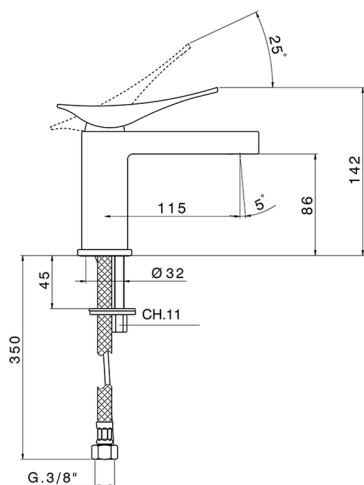

## Lavabo monomando ROADSTER ACCENT\_RA000540

MODELO **RA000540**

Lavabo monomando, sin desagüe automático, latiguillos acero G.3/8"

### CARACTERÍSTICAS

Recambio Cartucho **ZZ99663000**

**Cartucho Monomando 25 mm**