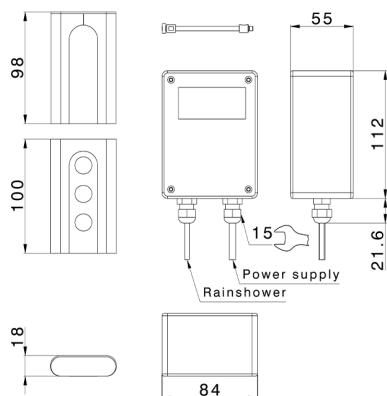

Mando a distancia, unidad de control cromoterapia WELLNESS_ZS0C0340

MODELO **ZS0C0340**

Mando a distancia, unidad de control cromoterapia,inalámbrico

ACABADOS DISPONIBLES

-  **D1** D1 Inox Cepillado
-  **40** 40 Negro Mate
-  **4Q** 4Q Blanco Mate
-  **D2** D2 Inox brillo