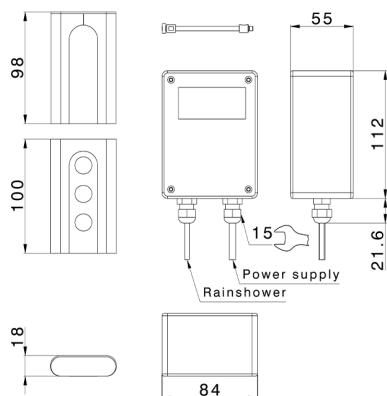

Mando a distancia, unidad de control cromoterapia WELLNESS_ZS0C0340

MODELO **ZS0C0340**

Mando a distancia, unidad de control cromoterapia, inalámbrico

ACABADOS DISPONIBLES

-  **D1** D1 Inox Cepillado
-  **40** 40 Negro Mate
-  **4Q** 4Q Blanco Mate
-  **D2** D2 Inox brillo