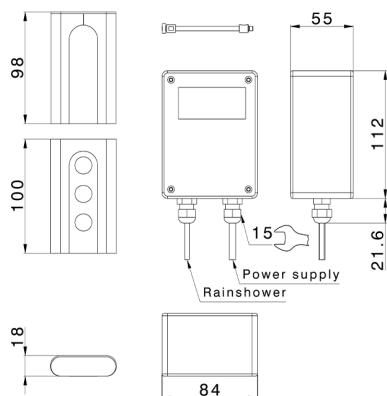

## Mando a distancia, unidad de control cromoterapia WELLNESS\_ZS0C0340

MODELO **ZS0C0340**

Mando a distancia, unidad de control cromoterapia, inalámbrico

ACABADOS DISPONIBLES

-  **D1** D1 Inox Cepillado
-  **40** 40 Negro Mate
-  **4Q** 4Q Blanco Mate
-  **D2** D2 Inox brillo