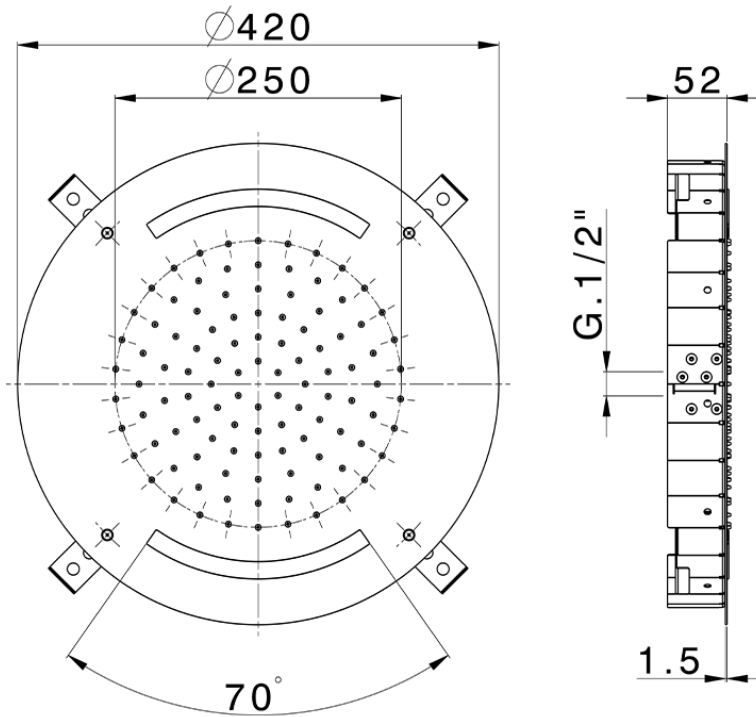

Rociador de techo con cromoterapia Ø 420 mm ZEN SHOWER_ZS0C0015

ZS0C0015

<https://es.cisal.it/rociador-de-techo-con-cromoterapia-o-420-mm-zen-shower-zs0c0015>

2024-12-22