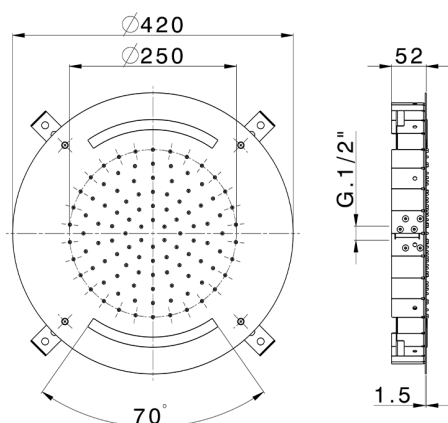

Rociador de techo con cromoterapia Ø 420 mm ZEN SHOWER_ZS0C0015

MODELO **ZS0C0015**

Rociador de techo con cromoterapia Ø 420 mm, funciones lluvia, cromoterapia, con teclado empotrado incluido, acero inoxidable AISI 304

ACABADOS DISPONIBLES

- **40** 40 Negro Mate
- **4Q** 4Q Blanco Mate
- **5G** 5G Oro Rosa
- **D1** D1 Inox Cepillado
- **D2** D2 Inox brillo

CARACTERÍSTICAS

2024-12-22