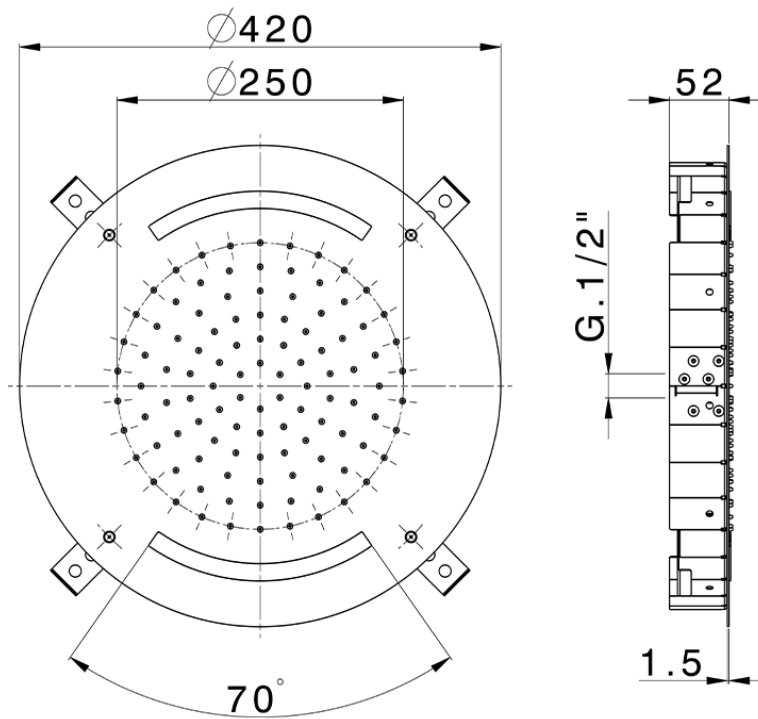

Rociador de techo con cromoterapia Ø 420 mm ZEN SHOWER_ZS0C0015

ZS0C0015

<https://es.cisal.it/rociador-de-techo-con-cromoterapia-o-420-mm-zen-shower-zs0c0015>

2024-12-22