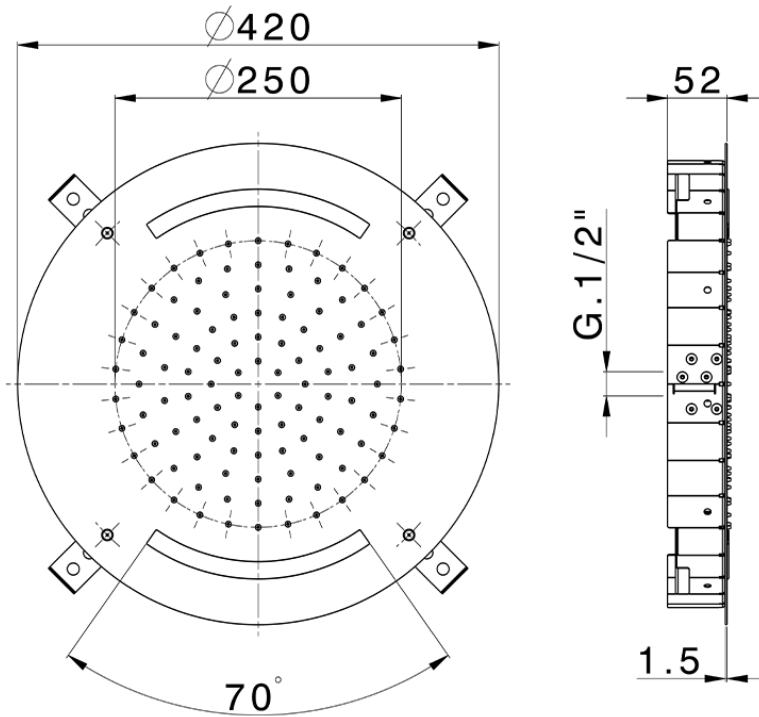

## Rociador de techo con cromoterapia Ø 420 mm ZEN SHOWER\_ZS0C0015

ZS0C0015

<https://es.cisal.it/rociador-de-techo-con-cromoterapia-o-420-mm-zen-shower-zs0c0015>

2024-12-22