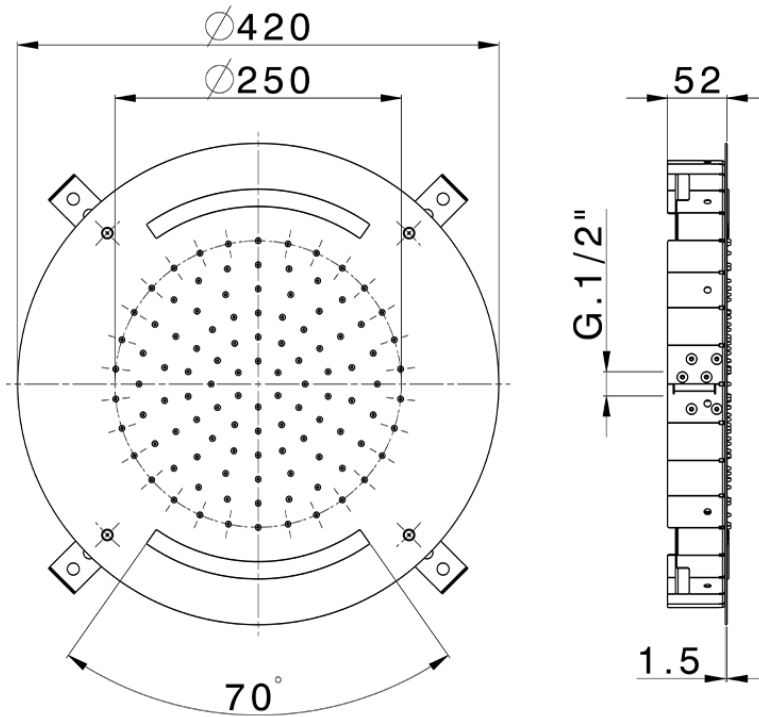

Rociador de techo con cromoterapia Ø 420 mm ZEN SHOWER_ZS0C0015

ZS0C0015

<https://es.cisal.it/rociador-de-techo-con-cromoterapia-o-420-mm-zen-shower-zs0c0015>

2024-12-22