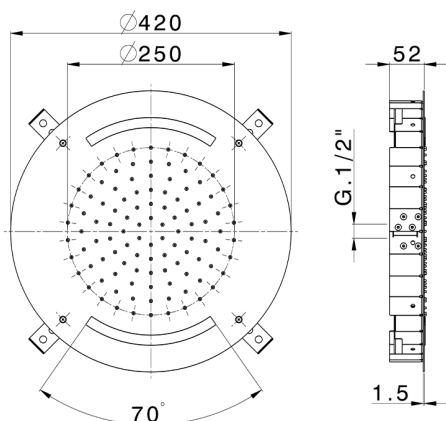

Rociador de techo con cromoterapia Ø 420 mm ZEN SHOWER_ZS0C0015

MODELO **ZS0C0015**

Rociador de techo con cromoterapia Ø 420 mm, funciones lluvia, cromoterapia, con teclado empotrado incluido, acero inoxidable AISI 304

ACABADOS DISPONIBLES

- **40** 40 Negro Mate
- **4Q** 4Q Blanco Mate
- **5G** 5G Oro Rosa
- **D1** D1 Inox Cepillado
- **D2** D2 Inox brillo

CARACTERÍSTICAS

2024-12-22