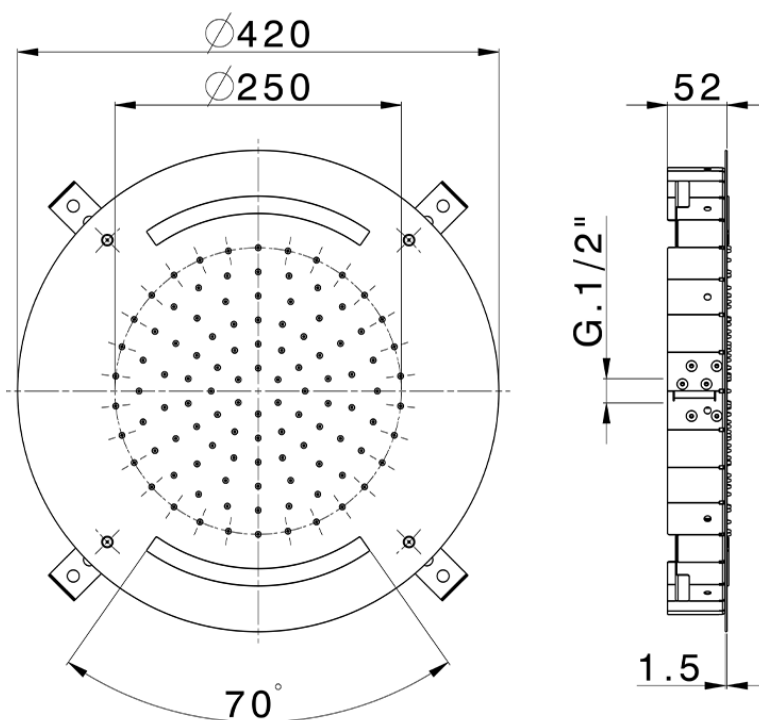

Rociador de techo con cromoterapia Ø 420 mm ZEN SHOWER_ZS0C0015

ZS0C0015

<https://es.cisal.it/rociador-de-techo-con-cromoterapia-o-420-mm-zen-shower-zs0c0015>

2024-12-22